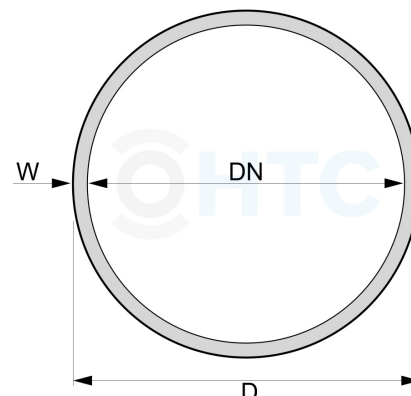

Saug-/Druckschlauch Grün/Transparent

SC0202

Alle Maßangaben in Millimeter, Gewichtsangaben in Gramm. Für die fotografische Darstellung verwenden wir eine Artikelgröße sowie Studioliicht. Die Abbildungen, technischen Daten, Maße und Ausführungen sind unverbindlich. Sie gelten nicht als zugesicherte Eigenschaften oder als Beschaffenheits- oder Haltbarkeitsgarantien. Wir behalten uns jederzeit Änderung ohne Ankündigung vor. Die Nutzmaße sind definiert bzw. verstärkt dargestellt bzw. ergeben sich aus der Artikelbezeichnung. Weitere Maße dienen ausschließlich der Darstellungsunterstützung. Bei Zweckentfremdung bitten wir dies zu beachten.