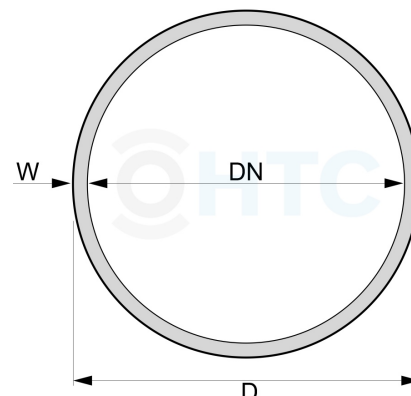

## Saug-/Druckschlauch Grün/Transparent

## SC0202

Alle Maßangaben in Millimeter, Gewichtsangaben in Gramm. Für die fotografische Darstellung verwenden wir eine Artikelgröße sowie Studiolicht. Die Abbildungen, technischen Daten, Maße und Ausführungen sind unverbindlich. Sie gelten nicht als zugesicherte Eigenschaften oder als Beschaffenheits- oder Haltbarkeitsgarantien. Wir behalten uns jederzeit Änderung ohne Ankündigung vor. Die Nutzmaße sind definiert bzw. verstärkt dargestellt bzw. ergeben sich aus der Artikelbezeichnung. Weitere Maße dienen ausschließlich der Darstellungsunterstützung. Bei Zweckentfremdung bitten wir dies zu beachten.