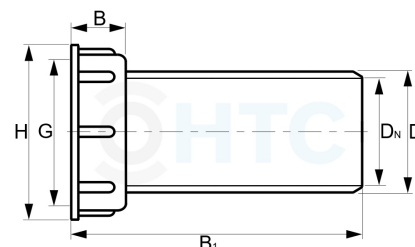

IBC Container Anschluss Stutzen

IB0007

Alle Maßangaben in Millimeter, Gewichtsangaben in Gramm. Für die fotografische Darstellung verwenden wir eine Artikelgröße sowie Studiolicht. Die Abbildungen, technischen Daten, Maße und Ausführungen sind unverbindlich. Sie gelten nicht als zugesicherte Eigenschaften oder als Beschaffenheits- oder Haltbarkeitsgarantien. Wir behalten uns jederzeit Änderung ohne Ankündigung vor. Die Nutzmaße sind definiert bzw. verstärkt dargestellt bzw. ergeben sich aus der Artikelbezeichnung. Weitere Maße dienen ausschließlich der Darstellungsunterstützung. Bei Zweckentfremdung bitten wir dies zu beachten.

Artikel-Nr.	Variante	B	B1	D	DN	G	H	Preis
IB0007.060.032	S60*6 x 32mm	23	123	32	26	S60*6	73	3,80 €* [*]
IB0007.060.050	S60*6 x 50mm	23	129	50	42	S60*6	73	4,64 €* [*]
IB0007.100.032	S100*8 x 32mm	85	188	32	26	S100*8	117	9,32 €* [*]
IB0007.100.050	S100*8 x 50mm	85	186	50	42	S100*8	117	10,16 €* [*]