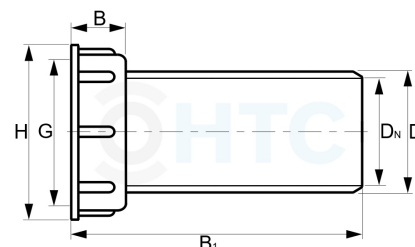

IBC Container Anschluss Stutzen

IB0007

Alle Maßangaben in Millimeter, Gewichtsangaben in Gramm. Für die fotografische Darstellung verwenden wir eine Artikelgröße sowie Studioliicht. Die Abbildungen, technischen Daten, Maße und Ausführungen sind unverbindlich. Sie gelten nicht als zugesicherte Eigenschaften oder als Beschaffenheits- oder Haltbarkeitsgarantien. Wir behalten uns jederzeit Änderung ohne Ankündigung vor. Die Nutzmaße sind definiert bzw. verstärkt dargestellt bzw. ergeben sich aus der Artikelbezeichnung. Weitere Maße dienen ausschließlich der Darstellungsunterstützung. Bei Zweckentfremdung bitten wir dies zu beachten.

Artikel-Nr.	Variante	B	B1	D	DN	G	H	Preis
IB0007.060.032	S60*6 x 32mm	23	123	32	26	S60*6	73	3,80 €* [*]
IB0007.060.050	S60*6 x 50mm	23	129	50	42	S60*6	73	4,64 €* [*]
IB0007.100.032	S100*8 x 32mm	85	188	32	26	S100*8	117	9,32 €* [*]
IB0007.100.050	S100*8 x 50mm	85	186	50	42	S100*8	117	10,16 €* [*]