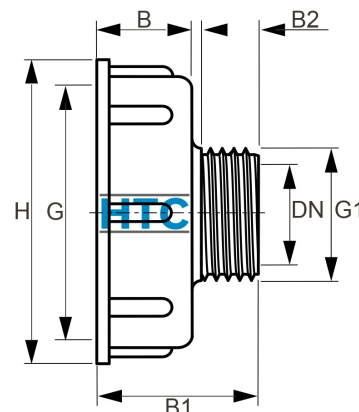

IBC Container Anschluss x Aussengewinde

IB0003

Alle Maßangaben in Millimeter, Gewichtsangaben in Gramm. Für die fotografische Darstellung verwenden wir eine Artikelgröße sowie Studioliicht. Die Abbildungen, technischen Daten, Maße und Ausführungen sind unverbindlich. Sie gelten nicht als zugesicherte Eigenschaften oder als Beschaffenheits- oder Haltbarkeitsgarantien. Wir behalten uns jederzeit Änderung ohne Ankündigung vor. Die Nutzmaße sind definiert bzw. verstärkt dargestellt bzw. ergeben sich aus der Artikelbezeichnung. Weitere Maße dienen ausschließlich der Darstellungsunterstützung. Bei Zweckentfremdung bitten wir dies zu beachten.

Artikel-Nr.	Variante	B	B1	B2	DN	G	G1	H	Preis
IB0003.060.025	S60*6 x 3/4"	29	63	20	18	S60*6	3/4" (26,44mm)	76	1,72 €*
IB0003.060.032	S60*6 x 1"	32	66	21	23	S60*6	1" (33,25mm)	76	1,75 €*
IB0003.060.050	S60*6 x 1 1/2"	33,5	68	29	36	S60*6	1 1/2" (47,81mm)	77	1,78 €*
IB0003.060.063	S60*6 x 2"	28	53	22	45	S60*6	2" (59,61mm)	76	1,85 €*
IB0003.060.020	S60*6 x 1/2"	31,5	63	19	13,5	S60*6	1/2" (20,95mm)	77	1,68 €*
IB0003.F63.M60	2" BSP G x S60*6	28	53	24	45	2" (59,61mm)	S60*6	76	2,15 €*
IB0003.100.M60	S100*8 x S60*6	39	76	24	46	S100*8	S60*6	117	3,96 €*
IB0003.100.M63	S100*8 x 2"	39	76	18	46	S100*8	2" (59,61mm)	116	3,96 €*
IB0003.063.060	S60*6 x BSP 2"	---	66,5	---	---	S60*6	2" (59,61mm)	62	2,57 €*