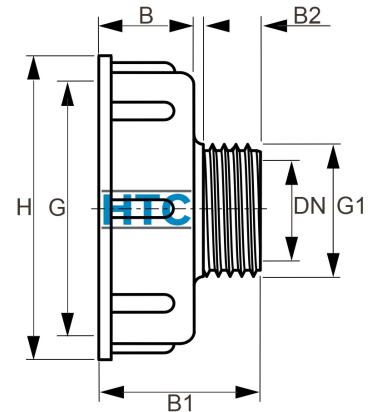

IBC Container Anschluss x Aussengewinde

IB0003

Alle Maßangaben in Millimeter, Gewichtsangaben in Gramm. Für die fotografische Darstellung verwenden wir eine Artikelgröße sowie Studioliicht. Die Abbildungen, technischen Daten, Maße und Ausführungen sind unverbindlich. Sie gelten nicht als zugesicherte Eigenschaften oder als Beschaffenheits- oder Haltbarkeitsgarantien. Wir behalten uns jederzeit Änderung ohne Ankündigung vor. Die Nutzmaße sind definiert bzw. verstärkt dargestellt bzw. ergeben sich aus der Artikelbezeichnung. Weitere Maße dienen ausschließlich der Darstellungsunterstützung. Bei Zweckentfremdung bitten wir dies zu beachten.

Artikel-Nr.	Variante	B	B1	B2	DN	G	G1	H	Preis
IB0003.060.025	S60*6 x 3/4"	29	63	20	18	S60*6	3/4" (26,44mm)	76	1,72 €*
IB0003.060.032	S60*6 x 1"	32	66	21	23	S60*6	1" (33,25mm)	76	1,75 €*
IB0003.060.050	S60*6 x 1 1/2"	33,5	68	29	36	S60*6	1 1/2" (47,81mm)	77	1,78 €*
IB0003.060.063	S60*6 x 2"	28	53	22	45	S60*6	2" (59,61mm)	76	1,85 €*
IB0003.060.020	S60*6 x 1/2"	31,5	63	19	13,5	S60*6	1/2" (20,95mm)	77	1,68 €*
IB0003.F63.M60	2" BSP G x S60*6	28	53	24	45	2" (59,61mm)	S60*6	76	2,15 €*
IB0003.100.M60	S100*8 x S60*6	39	76	24	46	S100*8	S60*6	117	3,96 €*
IB0003.100.M63	S100*8 x 2"	39	76	18	46	S100*8	2" (59,61mm)	116	3,96 €*
IB0003.063.060	S60*6 x BSP 2"	---	66,5	---	---	S60*6	2" (59,61mm)	62	2,57 €*