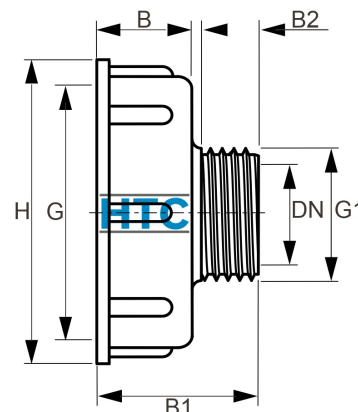

IBC Container Anschluss x Aussengewinde

IB0003

Alle Maßangaben in Millimeter, Gewichtsangaben in Gramm. Für die fotografische Darstellung verwenden wir eine Artikelgröße sowie Studioliicht. Die Abbildungen, technischen Daten, Maße und Ausführungen sind unverbindlich. Sie gelten nicht als zugesicherte Eigenschaften oder als Beschaffenheits- oder Haltbarkeitsgarantien. Wir behalten uns jederzeit Änderung ohne Ankündigung vor. Die Nutzmaße sind definiert bzw. verstärkt dargestellt bzw. ergeben sich aus der Artikelbezeichnung. Weitere Maße dienen ausschließlich der Darstellungsunterstützung. Bei Zweckentfremdung bitten wir dies zu beachten.

Artikel-Nr.	Variante	B	B1	B2	DN	G	G1	H	Preis
IB0003.060.025	S60*6 x 3/4"	29	63	20	18	S60*6	3/4" (26,44mm)	76	1,72 €*
IB0003.060.032	S60*6 x 1"	32	66	21	23	S60*6	1" (33,25mm)	76	1,75 €*
IB0003.060.050	S60*6 x 1 1/2"	33,5	68	29	36	S60*6	1 1/2" (47,81mm)	77	1,78 €*
IB0003.060.063	S60*6 x 2"	28	53	22	45	S60*6	2" (59,61mm)	76	1,85 €*
IB0003.060.020	S60*6 x 1/2"	31,5	63	19	13,5	S60*6	1/2" (20,95mm)	77	1,68 €*
IB0003.F63.M60	2" BSP G x S60*6	28	53	24	45	2" (59,61mm)	S60*6	76	2,15 €*
IB0003.100.M60	S100*8 x S60*6	39	76	24	46	S100*8	S60*6	117	3,96 €*
IB0003.100.M63	S100*8 x 2"	39	76	18	46	S100*8	2" (59,61mm)	116	3,96 €*
IB0003.063.060	S60*6 x BSP 2"	---	66,5	---	---	S60*6	2" (59,61mm)	62	2,57 €*