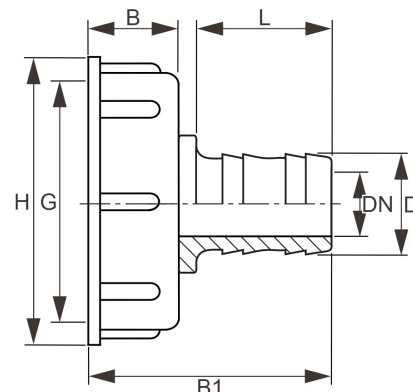

IBC Container Anschluss S60*6 x Schlauchtülle

IB0004

Alle Maßangaben in Millimeter, Gewichtsangaben in Gramm. Für die fotografische Darstellung verwenden wir eine Artikelgröße sowie Studioliicht. Die Abbildungen, technischen Daten, Maße und Ausführungen sind unverbindlich. Sie gelten nicht als zugesicherte Eigenschaften oder als Beschaffenheits- oder Haltbarkeitsgarantien. Wir behalten uns jederzeit Änderung ohne Ankündigung vor. Die Nutzmaße sind definiert bzw. verstärkt dargestellt bzw. ergeben sich aus der Artikelbezeichnung. Weitere Maße dienen ausschließlich der Darstellungsunterstützung. Bei Zweckentfremdung bitten wir dies zu beachten.

Artikel-Nr.	Variante	B	B1	D max.	D min.	DN	G	H	L	Preis
IB0004.060.013	S60*6 x 13mm	31	105	14	12,3	8	S60*6	76	42	1,85 €*
IB0004.060.019	S60*6 x 19mm	31	104	21	19	13,5	S60*6	76	43	1,88 €*
IB0004.060.025	S60*6 x 25mm	31	106	26,5	24,5	17	S60*6	76	48	1,91 €*
IB0004.060.032	S60*6 x 32mm	23	95	33,5	31,7	24	S60*6	76	60	1,95 €*
IB0004.060.038	S60*6 x 38mm	31	101	39,5	37,7	29	S60*6	76	68,5	2,05 €*
IB0004.060.050	S60*6 x 50mm	31	104	51	49	40,5	S60*6	76	70	2,24 €*
IB0004.M60.M50	S60*6 Aussengewinde x 50mm (2")	28	112	51	48,5	40,5	S60*6	SW 69	67	2,48 €*