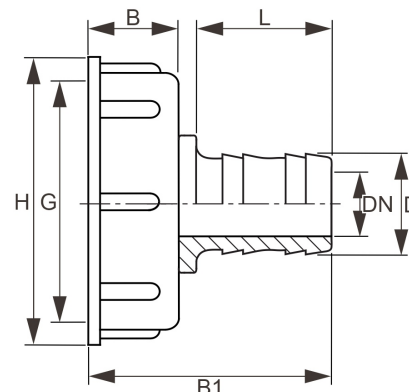

IBC Container Anschluss S60*6 x Schlauchtülle

IB0004

Alle Maßangaben in Millimeter, Gewichtsangaben in Gramm. Für die fotografische Darstellung verwenden wir eine Artikelgröße sowie Studioliicht. Die Abbildungen, technischen Daten, Maße und Ausführungen sind unverbindlich. Sie gelten nicht als zugesicherte Eigenschaften oder als Beschaffenheits- oder Haltbarkeitsgarantien. Wir behalten uns jederzeit Änderung ohne Ankündigung vor. Die Nutzmaße sind definiert bzw. verstärkt dargestellt bzw. ergeben sich aus der Artikelbezeichnung. Weitere Maße dienen ausschließlich der Darstellungsunterstützung. Bei Zweckentfremdung bitten wir dies zu beachten.

Artikel-Nr.	Variante	B	B1	D max.	D min.	DN	G	H	L	Preis
IB0004.060.013	S60*6 x 13mm	31	105	14	12,3	8	S60*6	76	42	1,85 €*
IB0004.060.019	S60*6 x 19mm	31	104	21	19	13,5	S60*6	76	43	1,88 €*
IB0004.060.025	S60*6 x 25mm	31	106	26,5	24,5	17	S60*6	76	48	1,91 €*
IB0004.060.032	S60*6 x 32mm	23	95	33,5	31,7	24	S60*6	76	60	1,95 €*
IB0004.060.038	S60*6 x 38mm	31	101	39,5	37,7	29	S60*6	76	68,5	2,05 €*
IB0004.060.050	S60*6 x 50mm	31	104	51	49	40,5	S60*6	76	70	2,24 €*
IB0004.M60.M50	S60*6 Aussengewinde x 50mm (2")	28	112	51	48,5	40,5	S60*6	SW 69	67	2,48 €*