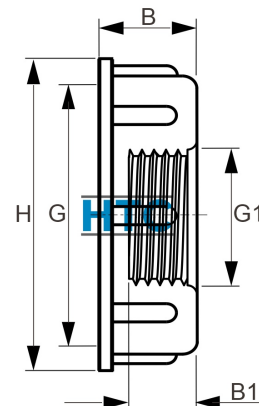

IBC Container Anschluss x Innengewinde

IB0002

Alle Maßangaben in Millimeter, Gewichtsangaben in Gramm. Für die fotografische Darstellung verwenden wir eine Artikelgröße sowie Studiolicht. Die Abbildungen, technischen Daten, Maße und Ausführungen sind unverbindlich. Sie gelten nicht als zugesicherte Eigenschaften oder als Beschaffenheits- oder Haltbarkeitsgarantien. Wir behalten uns jederzeit Änderung ohne Ankündigung vor. Die Nutzmaße sind definiert bzw. verstärkt dargestellt bzw. ergeben sich aus der Artikelbezeichnung. Weitere Maße dienen ausschließlich der Darstellungsunterstützung. Bei Zweckentfremdung bitten wir dies zu beachten.

Artikel-Nr.	Variante	B	B1	G	G1	H	Preis
IB0002.060.020	S60*6 x 1/2"	23	14	S60*6	1/2" (20,95mm)	73	1,45 €* [*]
IB0002.060.025	S60*6 x 3/4"	23	14	S60*6	3/4" (26,44mm)	73	1,45 €* [*]
IB0002.060.032	S60*6 x 1"	23	17	S60*6	1" (33,25mm)	73	1,45 €* [*]
IB0002.060.X32	S60*6 x 1"	52	19	S60*6	1" (33,25mm)	80	1,65 €* [*]
IB0002.060.040	S60*6 x 1 1/4"	50	21	S60*6	1 1/4" (41,91mm)	80	1,65 €* [*]
IB0002.060.050	S60*6 x 1 1/2"	51	16	S60*6	1 1/2" (47,81mm)	77	1,65 €* [*]
IB0002.S60.063	S60*6 x 2"	49	20	S60*6	2" (59,61mm)	79	1,65 €* [*]
IB0002.100.063	S100*8 x 2"	54	30	S100*8	2" (59,61mm)	117	3,96 €* [*]