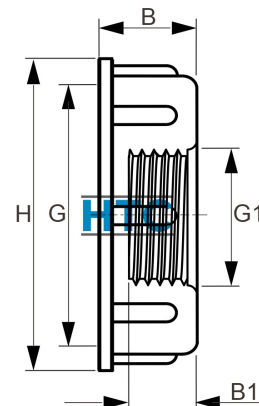

IBC Container Anschluss x Innengewinde

IB0002

Alle Maßangaben in Millimeter, Gewichtsangaben in Gramm. Für die fotografische Darstellung verwenden wir eine Artikelgröße sowie Studiolicht. Die Abbildungen, technischen Daten, Maße und Ausführungen sind unverbindlich. Sie gelten nicht als zugesicherte Eigenschaften oder als Beschaffenheits- oder Haltbarkeitsgarantien. Wir behalten uns jederzeit Änderung ohne Ankündigung vor. Die Nutzmaße sind definiert bzw. verstärkt dargestellt bzw. ergeben sich aus der Artikelbezeichnung. Weitere Maße dienen ausschließlich der Darstellungsunterstützung. Bei Zweckentfremdung bitten wir dies zu beachten.

Artikel-Nr.	Variante	B	B1	G	G1	H	Preis
IB0002.060.020	S60*6 x 1/2"	23	14	S60*6	1/2" (20,95mm)	73	1,45 €* [*]
IB0002.060.025	S60*6 x 3/4"	23	14	S60*6	3/4" (26,44mm)	73	1,45 €* [*]
IB0002.060.032	S60*6 x 1"	23	17	S60*6	1" (33,25mm)	73	1,45 €* [*]
IB0002.060.X32	S60*6 x 1"	52	19	S60*6	1" (33,25mm)	80	1,65 €* [*]
IB0002.060.040	S60*6 x 1 1/4"	50	21	S60*6	1 1/4" (41,91mm)	80	1,65 €* [*]
IB0002.060.050	S60*6 x 1 1/2"	51	16	S60*6	1 1/2" (47,81mm)	77	1,65 €* [*]
IB0002.060.063	S60*6 x 2"	51	16	S60*6	2" (59,61mm)	77	1,72 €* [*]
IB0002.100.063	S100*8 x 2"	54	30	S100*8	2" (59,61mm)	117	3,96 €* [*]