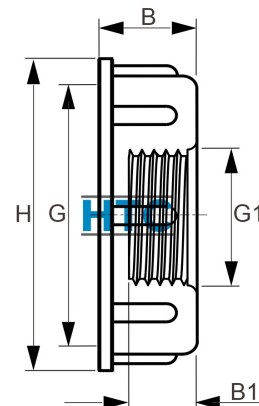

## IBC Container Anschluss x Innengewinde

## IB0002

Alle Maßangaben in Millimeter, Gewichtsangaben in Gramm. Für die fotografische Darstellung verwenden wir eine Artikelgröße sowie Studiolicht. Die Abbildungen, technischen Daten, Maße und Ausführungen sind unverbindlich. Sie gelten nicht als zugesicherte Eigenschaften oder als Beschaffenheits- oder Haltbarkeitsgarantien. Wir behalten uns jederzeit Änderung ohne Ankündigung vor. Die Nutzmaße sind definiert bzw. verstärkt dargestellt bzw. ergeben sich aus der Artikelbezeichnung. Weitere Maße dienen ausschließlich der Darstellungsunterstützung. Bei Zweckentfremdung bitten wir dies zu beachten.

Artikel-Nr.	Variante	B	B1	G	G1	H	Preis
IB0002.060.020	S60*6 x 1/2"	23	14	<b>S60*6</b>	<b>1/2" (20,95mm)</b>	73	1,45 €* <sup>*</sup>
IB0002.060.025	S60*6 x 3/4"	23	14	<b>S60*6</b>	<b>3/4" (26,44mm)</b>	73	1,45 €* <sup>*</sup>
IB0002.060.032	S60*6 x 1"	23	17	<b>S60*6</b>	<b>1" (33,25mm)</b>	73	1,45 €* <sup>*</sup>
IB0002.060.X32	S60*6 x 1"	52	19	<b>S60*6</b>	<b>1" (33,25mm)</b>	80	1,65 €* <sup>*</sup>
IB0002.060.040	S60*6 x 1 1/4"	50	21	<b>S60*6</b>	<b>1 1/4" (41,91mm)</b>	80	1,65 €* <sup>*</sup>
IB0002.060.050	S60*6 x 1 1/2"	51	16	<b>S60*6</b>	<b>1 1/2" (47,81mm)</b>	77	1,65 €* <sup>*</sup>
IB0002.060.063	S60*6 x 2"	51	16	<b>S60*6</b>	<b>2" (59,61mm)</b>	77	1,72 €* <sup>*</sup>
IB0002.100.063	S100*8 x 2"	54	30	<b>S100*8</b>	<b>2" (59,61mm)</b>	117	3,96 €* <sup>*</sup>