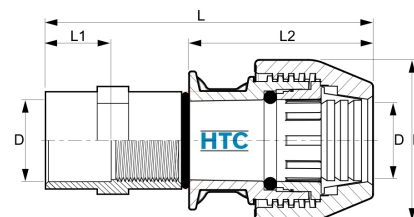

PoolFlex Klemmkupplung für Klebeschlauch Klemme x Klebemuffe

PZP101

Alle Maßangaben in Millimeter, Gewichtsangaben in Gramm. Für die fotografische Darstellung verwenden wir eine Artikelgröße sowie Studiolicht. Die Abbildungen, technischen Daten, Maße und Ausführungen sind unverbindlich. Sie gelten nicht als zugesicherte Eigenschaften oder als Beschaffenheits- oder Haltbarkeitsgarantien. Wir behalten uns jederzeit Änderung ohne Ankündigung vor. Die Nutzmaße sind definiert bzw. verstärkt dargestellt bzw. ergeben sich aus der Artikelbezeichnung. Weitere Maße dienen ausschließlich der Darstellungsunterstützung. Bei Zweckentfremdung bitten wir dies zu beachten.

Artikel-Nr.	Variante	B	D	L	L1	L2	Schlauch Aussen-Ø	Preis
PZP101.020.020	PP x PVC 20 x 20mm		20				20	1,10 €*
PZP101.025.025	PP x PVC 25 x 25mm		25				25	1,39 €*
PZP101.032.032	PP x PVC 32 x 32mm	64	32	128	22	73	32	1,94 €*
PZP101.050.050	PP x PVC 50 x 50mm	95	50	94	31	175	50	4,78 €*
PZP101.063.063	PP x PVC 63 x 63mm		63				63	8,04 €*