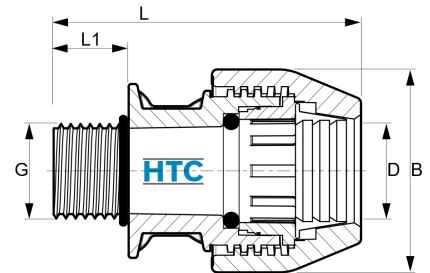

PoolFlex Klemmkuplung für Flexschlauch Klemme x Aussengewinde

PZP104

Alle Maßangaben in Millimeter, Gewichtsangaben in Gramm. Für die fotografische Darstellung verwenden wir eine Artikelgröße sowie Studiolicht. Die Abbildungen, technischen Daten, Maße und Ausführungen sind unverbindlich. Sie gelten nicht als zugesicherte Eigenschaften oder als Beschaffenheits- oder Haltbarkeitsgarantien. Wir behalten uns jederzeit Änderung ohne Ankündigung vor. Die Nutzmaße sind definiert bzw. verstärkt dargestellt bzw. ergeben sich aus der Artikelbezeichnung. Weitere Maße dienen ausschließlich der Darstellungsunterstützung. Bei Zweckentfremdung bitten wir dies zu beachten.

Artikel-Nr.	Variante	B	D	G	L	L1	Schlauch Aussen-Ø	Preis
PZP104.020.020	20mm x 1/2"	42,5	20	1/2" (20,96mm)	71	18	20	0,87 €*
PZP104.025.025	25mm x 3/4"	54	25	3/4" (26,44mm)	88,5	18	25	1,05 €*
PZP104.032.032	32mm x 1"	63	32	1" (33,25mm)	99	20	32	1,46 €*
PZP104.040.040	40mm x 1 1/4"	78	40	1 1/4" (41,91mm)	106	24	40	2,74 €*
PZP104.050.050	50mm x 1 1/2"	94	50	1 1/2" (47,80mm)	125	25	50	3,65 €*
PZP104.063.063	63mm x 2"	111	63	2" (59,61mm)	154	30	63	6,61 €*