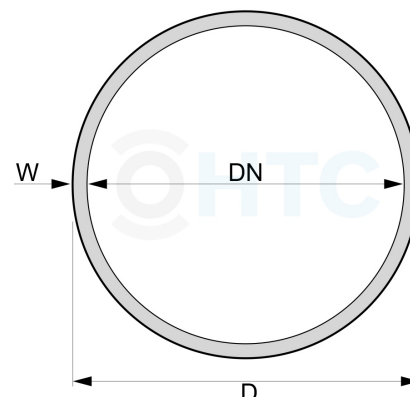

Spiralschlauch Schwarz, Kabelschuttschlauch

SC0101

Alle Maßangaben in Millimeter, Gewichtsangaben in Gramm. Für die fotografische Darstellung verwenden wir eine Artikelgröße sowie Studioliicht. Die Abbildungen, technischen Daten, Maße und Ausführungen sind unverbindlich. Sie gelten nicht als zugesicherte Eigenschaften oder als Beschaffenheits- oder Haltbarkeitsgarantien. Wir behalten uns jederzeit Änderung ohne Ankündigung vor. Die Nutzmaße sind definiert bzw. verstärkt dargestellt bzw. ergeben sich aus der Artikelbezeichnung. Weitere Maße dienen ausschließlich der Darstellungsunterstützung. Bei Zweckentfremdung bitten wir dies zu beachten.

Artikel-Nr.	Variante	D	DN	W	Biegeradius	Preis
SC0101.010.025	10mm Rolle 25m	14	10	2,0 incl. Spirale	20	11,73 €*
SC0101.013.025	13mm (1/2") Rolle 25m	17	13	2,0 incl. Spirale	26	14,95 €*
SC0101.016.025	16mm (5/8") Rolle 25m	20,8	16	2,4 incl. Spirale	32	19,55 €*
SC0101.019.025	19mm (3/4") Rolle 25m	23,8	19	2,4 incl. Spirale	38	21,88 €*
SC0101.025.025	25mm (1") Rolle 25m	29,8	25	2,4 incl. Spirale	50	28,75 €*
SC0101.032.025	32mm (1 1/4") Rolle 25m	36,8	32	2,4 incl. Spirale	64	39,10 €*
SC0101.038.025	38mm (1 1/2") Rolle 25m	44	38	3,0 incl. Spirale	76	44,50 €*
SC0101.040.025	40mm (1 9/16") Rolle 25m	46	40	3,0 incl. Spirale	80	53,48 €*
SC0101.050.025	50mm (2") Rolle 25m	57	50	3,5 incl. Spirale	100	70,15 €*