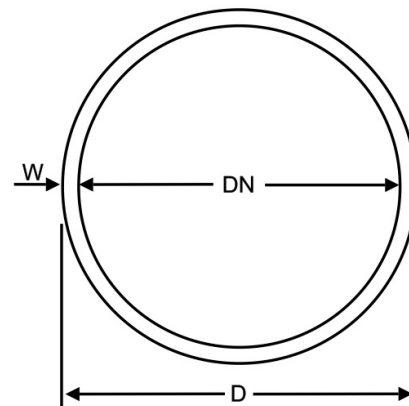

Spiralschlauch Schwarz, Kabelschuttschlauch

SC0101

Alle Maßangaben in Millimeter, Gewichtsangaben in Gramm. Für die fotografische Darstellung verwenden wir eine Artikelgröße sowie Studiolicht. Die Abbildungen, technischen Daten, Maße und Ausführungen sind unverbindlich. Sie gelten nicht als zugesicherte Eigenschaften oder als Beschaffenheits- oder Haltbarkeitsgarantien. Wir behalten uns jederzeit Änderung ohne Ankündigung vor. Die Nutzmaße sind definiert bzw. verstärkt dargestellt bzw. ergeben sich aus der Artikelbezeichnung. Weitere Maße dienen ausschließlich der Darstellungsunterstützung. Bei Zweckentfremdung bitten wir dies zu beachten.

Artikel-Nr.	Variante	D	DN	W	Biegeradius	Preis
SC0101.010.025	10mm Rolle 25m	14	10	2,0 incl. Spirale	20	11,73 €*
SC0101.013.025	13mm (1/2") Rolle 25m	17	13	2,0 incl. Spirale	26	14,95 €*
SC0101.016.025	16mm (5/8") Rolle 25m	20,8	16	2,4 incl. Spirale	32	19,55 €*
SC0101.019.025	19mm (3/4") Rolle 25m	23,8	19	2,4 incl. Spirale	38	21,88 €*
SC0101.025.025	25mm (1") Rolle 25m	29,8	25	2,4 incl. Spirale	50	26,00 €*
SC0101.032.025	32mm (1 1/4") Rolle 25m	36,8	32	2,4 incl. Spirale	64	33,57 €*
SC0101.038.025	38mm (1 1/2") Rolle 25m	44	38	3,0 incl. Spirale	76	44,50 €*
SC0101.040.025	40mm (1 9/16") Rolle 25m	46	40	3,0 incl. Spirale	80	53,48 €*
SC0101.050.025	50mm (2") Rolle 25m	57	50	3,5 incl. Spirale	100	67,18 €*