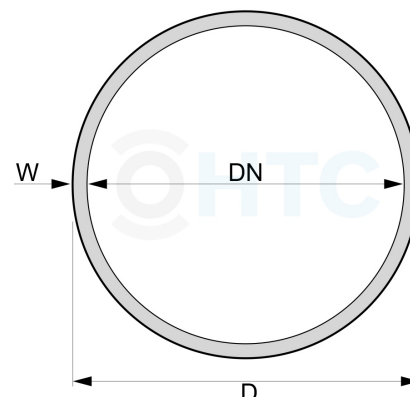

## Spiralschlauch Schwarz, Kabelschuttschlauch

## SC0101

Alle Maßangaben in Millimeter, Gewichtsangaben in Gramm. Für die fotografische Darstellung verwenden wir eine Artikelgröße sowie Studioliicht. Die Abbildungen, technischen Daten, Maße und Ausführungen sind unverbindlich. Sie gelten nicht als zugesicherte Eigenschaften oder als Beschaffenheits- oder Haltbarkeitsgarantien. Wir behalten uns jederzeit Änderung ohne Ankündigung vor. Die Nutzmaße sind definiert bzw. verstärkt dargestellt bzw. ergeben sich aus der Artikelbezeichnung. Weitere Maße dienen ausschließlich der Darstellungsunterstützung. Bei Zweckentfremdung bitten wir dies zu beachten.

Artikel-Nr.	Variante	D	DN	W	Biegeradius	Preis
SC0101.010.025	10mm Rolle 25m	14	<b>10</b>	2,0 incl. Spirale	20	11,73 €*
SC0101.013.025	13mm (1/2") Rolle 25m	17	<b>13</b>	2,0 incl. Spirale	26	14,95 €*
SC0101.016.025	16mm (5/8") Rolle 25m	20,8	<b>16</b>	2,4 incl. Spirale	32	19,55 €*
SC0101.019.025	19mm (3/4") Rolle 25m	23,8	<b>19</b>	2,4 incl. Spirale	38	21,88 €*
SC0101.025.025	25mm (1") Rolle 25m	29,8	<b>25</b>	2,4 incl. Spirale	50	28,75 €*
SC0101.032.025	32mm (1 1/4") Rolle 25m	36,8	<b>32</b>	2,4 incl. Spirale	64	39,10 €*
SC0101.038.025	38mm (1 1/2") Rolle 25m	44	<b>38</b>	3,0 incl. Spirale	76	44,50 €*
SC0101.040.025	40mm (1 9/16") Rolle 25m	46	<b>40</b>	3,0 incl. Spirale	80	53,48 €*
SC0101.050.025	50mm (2") Rolle 25m	57	<b>50</b>	3,5 incl. Spirale	100	70,15 €*