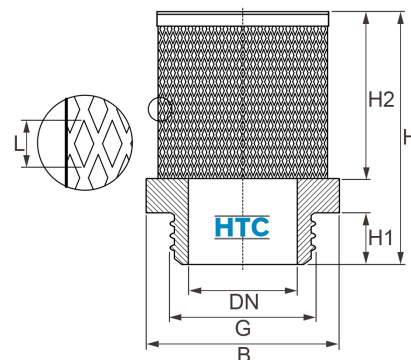

## Filterkorb Edelstahl, Aussengewinde

## MA0012

Alle Maßangaben in Millimeter, Gewichtsangaben in Gramm. Für die fotografische Darstellung verwenden wir eine Artikelgröße sowie Studiolicht. Die Abbildungen, technischen Daten, Maße und Ausführungen sind unverbindlich. Sie gelten nicht als zugesicherte Eigenschaften oder als Beschaffenheits- oder Haltbarkeitsgarantien. Wir behalten uns jederzeit Änderung ohne Ankündigung vor. Die Nutzmaße sind definiert bzw. verstärkt dargestellt bzw. ergeben sich aus der Artikelbezeichnung. Weitere Maße dienen ausschließlich der Darstellungsunterstützung. Bei Zweckentfremdung bitten wir dies zu beachten.

Artikel-Nr.	Variante	B	DN	G	H	H1	H2	L	Preis
MA0012.000.020	1/2"	28	15	<b>1/2" (20,95mm)</b>	39	8	25	2	0,56 €* 0,56 €
MA0012.000.025	3/4"	35	19	<b>3/4" (26,44mm)</b>	39	8	25	2	0,73 €* 0,73 €
MA0012.000.032	1"	40	24	<b>1" (33,25mm)</b>	51,5	10	35	2	1,08 €* 1,08 €
MA0012.000.040	1 1/4"	49	35	<b>1 1/4" (41,91mm)</b>	57	10	41	2	1,19 €* 1,19 €
MA0012.000.050	1 1/2"	58	40	<b>1 1/2" (47,81mm)</b>	64	10	47	2	1,88 €* 1,88 €
MA0012.000.063	2"	70	50	<b>2" (59,61mm)</b>	77	11	58	2	2,08 €* 2,08 €
MA0012.000.075	2 1/2"	82	63	<b>2 1/2" (75,18mm)</b>	93	14	69	2	3,85 €* 3,85 €
MA0012.000.090	3"	99	77	<b>3" (87,88mm)</b>	101	12	82	2	4,52 €* 4,52 €
MA0012.000.110	4"	127	98	<b>4" (113,03mm)</b>	112	14	88	2	7,98 €* 7,98 €