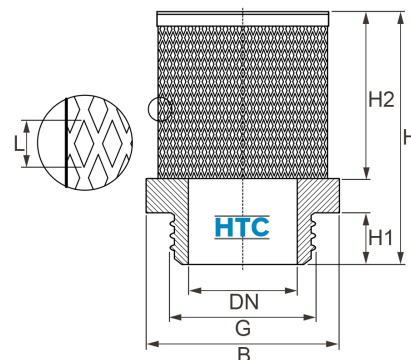

Filterkorb Edelstahl, Aussengewinde

MA0012

Alle Maßangaben in Millimeter, Gewichtsangaben in Gramm. Für die fotografische Darstellung verwenden wir eine Artikelgröße sowie Studiolicht. Die Abbildungen, technischen Daten, Maße und Ausführungen sind unverbindlich. Sie gelten nicht als zugesicherte Eigenschaften oder als Beschaffenheits- oder Haltbarkeitsgarantien. Wir behalten uns jederzeit Änderung ohne Ankündigung vor. Die Nutzmaße sind definiert bzw. verstärkt dargestellt bzw. ergeben sich aus der Artikelbezeichnung. Weitere Maße dienen ausschließlich der Darstellungsunterstützung. Bei Zweckentfremdung bitten wir dies zu beachten.

Artikel-Nr.	Variante	B	DN	G	H	H1	H2	L	Preis
MA0012.000.020	1/2"	28	15	1/2" (20,95mm)	39	8	25	2	0,56 €* 0,56 €
MA0012.000.025	3/4"	35	19	3/4" (26,44mm)	39	8	25	2	0,73 €* 0,73 €
MA0012.000.032	1"	40	24	1" (33,25mm)	51,5	10	35	2	1,08 €* 1,08 €
MA0012.000.040	1 1/4"	49	35	1 1/4" (41,91mm)	57	10	41	2	1,19 €* 1,19 €
MA0012.000.050	1 1/2"	58	40	1 1/2" (47,81mm)	64	10	47	2	1,88 €* 1,88 €
MA0012.000.063	2"	70	50	2" (59,61mm)	77	11	58	2	2,08 €* 2,08 €
MA0012.000.075	2 1/2"	82	63	2 1/2" (75,18mm)	93	14	69	2	3,85 €* 3,85 €
MA0012.000.090	3"	99	77	3" (87,88mm)	101	12	82	2	4,52 €* 4,52 €
MA0012.000.110	4"	127	98	4" (113,03mm)	112	14	88	2	7,98 €* 7,98 €