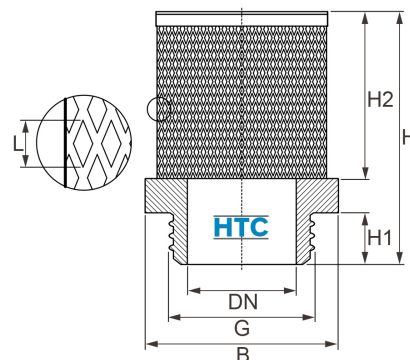

Filterkorb Edelstahl, Aussengewinde

MA0012

Alle Maßangaben in Millimeter, Gewichtsangaben in Gramm. Für die fotografische Darstellung verwenden wir eine Artikelgröße sowie Studiolicht. Die Abbildungen, technischen Daten, Maße und Ausführungen sind unverbindlich. Sie gelten nicht als zugesicherte Eigenschaften oder als Beschaffenheits- oder Haltbarkeitsgarantien. Wir behalten uns jederzeit Änderung ohne Ankündigung vor. Die Nutzmaße sind definiert bzw. verstärkt dargestellt bzw. ergeben sich aus der Artikelbezeichnung. Weitere Maße dienen ausschließlich der Darstellungsunterstützung. Bei Zweckentfremdung bitten wir dies zu beachten.

Artikel-Nr.	Variante	B	DN	G	H	H1	H2	L	Preis
MA0012.000.020	1/2"	28	15	1/2" (20,95mm)	39	8	25	2	0,56 €* 0,56 €
MA0012.000.025	3/4"	35	19	3/4" (26,44mm)	39	8	25	2	0,73 €* 0,73 €
MA0012.000.032	1"	40	24	1" (33,25mm)	51,5	10	35	2	1,08 €* 1,08 €
MA0012.000.040	1 1/4"	49	35	1 1/4" (41,91mm)	57	10	41	2	1,19 €* 1,19 €
MA0012.000.050	1 1/2"	58	40	1 1/2" (47,81mm)	64	10	47	2	1,88 €* 1,88 €
MA0012.000.063	2"	70	50	2" (59,61mm)	77	11	58	2	2,08 €* 2,08 €
MA0012.000.075	2 1/2"	82	63	2 1/2" (75,18mm)	93	14	69	2	3,85 €* 3,85 €
MA0012.000.090	3"	99	77	3" (87,88mm)	101	12	82	2	4,52 €* 4,52 €
MA0012.000.110	4"	127	98	4" (113,03mm)	112	14	88	2	7,98 €* 7,98 €