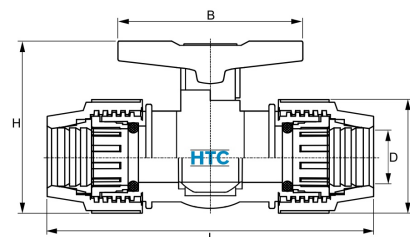

PP-Kugelhahn 2fach Klemme Compact Body

PA0120

Alle Maßangaben in Millimeter, Gewichtsangaben in Gramm. Für die fotografische Darstellung verwenden wir eine Artikelgröße sowie Studiolicht. Die Abbildungen, technischen Daten, Maße und Ausführungen sind unverbindlich. Sie gelten nicht als zugesicherte Eigenschaften oder als Beschaffenheits- oder Haltbarkeitsgarantien. Wir behalten uns jederzeit Änderung ohne Ankündigung vor. Die Nutzmaße sind definiert bzw. verstärkt dargestellt bzw. ergeben sich aus der Artikelbezeichnung. Weitere Maße dienen ausschließlich der Darstellungsunterstützung. Bei Zweckentfremdung bitten wir dies zu beachten.

Artikel-Nr.	Variante	B	D	E	H	L	Rohr A-Ø	Gewicht	Preis
PA0120.000.063	63mm	140	63	112	147	275	63	1233	12,15 €* [*]

^{*} alle Preise netto exkl. gesetzliche MwSt.

HT CONNECT GmbH & Co. KG - Norisstraße 4 - 91257 Pegnitz - Tel.: 09241/9109100 - Mail: info@ht-connect.de