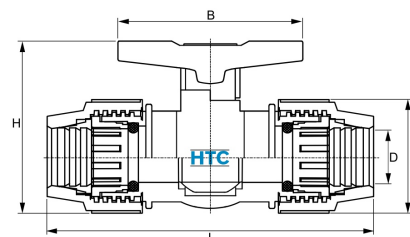

## PP-Kugelhahn 2fach Klemme Compact Body

## PA0120

Alle Maßangaben in Millimeter, Gewichtsangaben in Gramm. Für die fotografische Darstellung verwenden wir eine Artikelgröße sowie Studiolicht. Die Abbildungen, technischen Daten, Maße und Ausführungen sind unverbindlich. Sie gelten nicht als zugesicherte Eigenschaften oder als Beschaffenheits- oder Haltbarkeitsgarantien. Wir behalten uns jederzeit Änderung ohne Ankündigung vor. Die Nutzmaße sind definiert bzw. verstärkt dargestellt bzw. ergeben sich aus der Artikelbezeichnung. Weitere Maße dienen ausschließlich der Darstellungsunterstützung. Bei Zweckentfremdung bitten wir dies zu beachten.

Artikel-Nr.	Variante	B	D	E	H	L	Rohr A-Ø	Gewicht	Preis
PA0120.000.063	63mm	140	63	112	147	275	63	1233	12,15 €* <sup>*</sup>

<sup>\*</sup> alle Preise netto exkl. gesetzliche MwSt.

HT CONNECT GmbH & Co. KG - Norisstraße 4 - 91257 Pegnitz - Tel.: 09241/9109100 - Mail: info@ht-connect.de