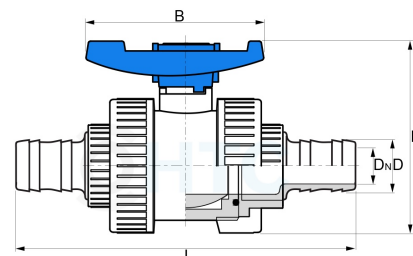

## PVC-U Kugelhahn 2fach Schlauchtülle

## AK0910

Alle Maßangaben in Millimeter, Gewichtsangaben in Gramm. Für die fotografische Darstellung verwenden wir eine Artikelgröße sowie Studiolicht. Die Abbildungen, technischen Daten, Maße und Ausführungen sind unverbindlich. Sie gelten nicht als zugesicherte Eigenschaften oder als Beschaffenheits- oder Haltbarkeitsgarantien. Wir behalten uns jederzeit Änderung ohne Ankündigung vor. Die Nutzmaße sind definiert bzw. verstärkt dargestellt bzw. ergeben sich aus der Artikelbezeichnung. Weitere Maße dienen ausschließlich der Darstellungsunterstützung. Bei Zweckentfremdung bitten wir dies zu beachten.

Artikel-Nr.	Variante	B	D	DN	H	L	Schlauch Ø Innen	Gewicht	Preis
AK0910.020.008	8mm	56	<b>8</b>	5	71	137	8	145	4,85 €* <sup>*</sup>
AK0910.020.010	10mm	56	<b>10</b>	6	71	137	10	145	4,85 €* <sup>*</sup>
AK0910.020.012	12mm	56	<b>12</b>	8	71	141	12	145	4,85 €* <sup>*</sup>
AK0910.000.016	16mm	56	<b>16</b>	11	71	145	16	147	4,85 €* <sup>*</sup>
AK0910.020.018	18mm	56	<b>18</b>	10,5	71	178	18	150	5,51 €* <sup>*</sup>
AK0910.020.020	20mm	56	<b>20</b>	13	71	180	20	151	4,85 €* <sup>*</sup>
AK0910.025.025	25mm	67	<b>25</b>	18	86	195	25	248	5,95 €* <sup>*</sup>
AK0910.032.032	32mm	75	<b>32</b>	23	94	252	32	340	8,28 €* <sup>*</sup>
AK0910.050.038	38mm	111	<b>38</b>	31	129	253	38	880	11,40 €* <sup>*</sup>
AK0910.040.040	40mm	90	<b>40</b>	32	111	253	40	572	10,63 €* <sup>*</sup>
AK0910.050.050	50mm	111	<b>50</b>	36	129	281	50	960	13,66 €* <sup>*</sup>
AK0910.063.060	60mm	136	<b>60</b>	49	155	312	60	1470	25,89 €* <sup>*</sup>