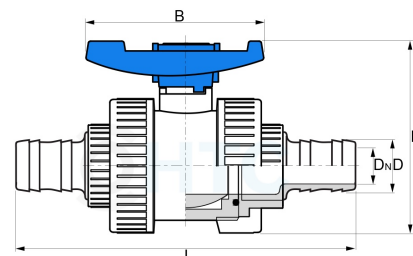

PVC-U Kugelhahn 2fach Schlauchtülle

AK0910

Alle Maßangaben in Millimeter, Gewichtsangaben in Gramm. Für die fotografische Darstellung verwenden wir eine Artikelgröße sowie Studiolicht. Die Abbildungen, technischen Daten, Maße und Ausführungen sind unverbindlich. Sie gelten nicht als zugesicherte Eigenschaften oder als Beschaffenheits- oder Haltbarkeitsgarantien. Wir behalten uns jederzeit Änderung ohne Ankündigung vor. Die Nutzmaße sind definiert bzw. verstärkt dargestellt bzw. ergeben sich aus der Artikelbezeichnung. Weitere Maße dienen ausschließlich der Darstellungsunterstützung. Bei Zweckentfremdung bitten wir dies zu beachten.

Artikel-Nr.	Variante	B	D	DN	H	L	Schlauch Ø Innen	Gewicht	Preis
AK0910.020.008	8mm	56	8	5	71	137	8	145	4,85 €* [*]
AK0910.020.010	10mm	56	10	6	71	137	10	145	4,85 €* [*]
AK0910.020.012	12mm	56	12	8	71	141	12	145	4,85 €* [*]
AK0910.000.016	16mm	56	16	11	71	145	16	147	4,85 €* [*]
AK0910.020.018	18mm	56	18	10,5	71	178	18	150	5,51 €* [*]
AK0910.020.020	20mm	56	20	13	71	180	20	151	4,85 €* [*]
AK0910.025.025	25mm	67	25	18	86	195	25	248	5,95 €* [*]
AK0910.032.032	32mm	75	32	23	94	252	32	340	8,28 €* [*]
AK0910.050.038	38mm	111	38	25	129	253	38	880	11,40 €* [*]
AK0910.040.040	40mm	90	40	32	111	253	40	572	10,63 €* [*]
AK0910.050.050	50mm	111	50	36	129	281	50	960	13,66 €* [*]
AK0910.063.060	60mm	136	60	49	155	312	60	1470	25,89 €* [*]