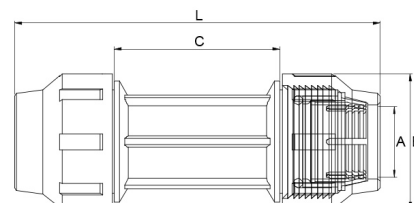

Reparaturmuffe 2fach Klemme

PZ0111

Alle Maßangaben in Millimeter, Gewichtsangaben in Gramm. Für die fotografische Darstellung verwenden wir eine Artikelgröße sowie Studiolicht. Die Abbildungen, technischen Daten, Maße und Ausführungen sind unverbindlich. Sie gelten nicht als zugesicherte Eigenschaften oder als Beschaffenheits- oder Haltbarkeitsgarantien. Wir behalten uns jederzeit Änderung ohne Ankündigung vor. Die Nutzmaße sind definiert bzw. verstärkt dargestellt bzw. ergeben sich aus der Artikelbezeichnung. Weitere Maße dienen ausschließlich der Darstellungsunterstützung. Bei Zweckentfremdung bitten wir dies zu beachten.

Artikel-Nr.	Variante	A	B	C	L	Rohr A-Ø	Preis
PZ0111.000.020	2fach 20mm	20	46	95	184	20	2,97 €* [*]
PZ0111.000.025	2fach 25mm	25	55	108	203	25	3,66 €* [*]
PZ0111.000.032	2fach 32mm	32	65	120	229	32	5,43 €* [*]
PZ0111.000.040	2fach 40mm	40	79	141	275	40	9,15 €* [*]
PZ0111.000.050	2fach 50mm	50	94	159	300	50	11,48 €* [*]
PZ0111.000.063	2fach 63mm	63	116	179	350	63	17,14 €* [*]