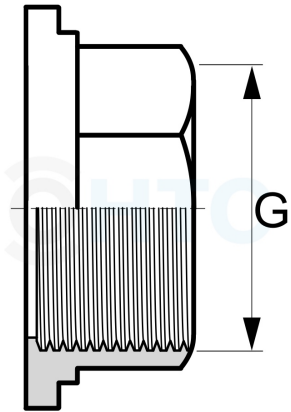

## Edelstahleinlege teil Verschraubung Innengewinde

**EF0614**

Alle Maßangaben in Millimeter, Gewichtsangaben in Gramm. Für die fotografische Darstellung verwenden wir eine Artikelgröße sowie Studiolicht. Die Abbildungen, technischen Daten, Maße und Ausführungen sind unverbindlich. Sie gelten nicht als zugesicherte Eigenschaften oder als Beschaffenheits- oder Haltbarkeitsgarantien. Wir behalten uns jederzeit Änderung ohne Ankündigung vor. Die Nutzmaße sind definiert bzw. verstärkt dargestellt bzw. ergeben sich aus der Artikelbezeichnung. Weitere Maße dienen ausschließlich der Darstellungsunterstützung. Bei Zweckentfremdung bitten wir dies zu beachten.

Artikel-Nr.	Variante	G	Hinweis	Gewicht	Preis
EF0614.000.020	für 20mm - 1/2"	<b>1/2" (20,96mm)</b>	Ersatzteil: kein Widerruf/keine Rückgabe	43	2,44 €* 2,44 €
EF0614.000.025	für 25mm - 3/4"	<b>3/4" (26,44mm)</b>	Ersatzteil: kein Widerruf/keine Rückgabe	73	4,01 €* 4,01 €
EF0614.000.032	für 32mm - 1"	<b>1" (33,25mm)</b>	Ersatzteil: kein Widerruf/keine Rückgabe	106	6,28 €* 6,28 €
EF0614.000.040	für 40mm - 1 1/4"	<b>1 1/4" (41,91mm)</b>	Ersatzteil: kein Widerruf/keine Rückgabe	170	9,64 €* 9,64 €
EF0614.000.050	für 50mm - 1 1/2"	<b>1 1/2" (47,81mm)</b>	Ersatzteil: kein Widerruf/keine Rückgabe	202	10,93 €* 10,93 €
EF0614.000.063	für 63mm - 2"	<b>2" (59,61mm)</b>	Ersatzteil: kein Widerruf/keine Rückgabe	336	18,68 €* 18,68 €
EF0614.000.075	für 75mm - 2 1/2"	<b>2 1/2" (75,18mm)</b>	Ersatzteil: kein Widerruf/keine Rückgabe	600	28,36 €* 28,36 €