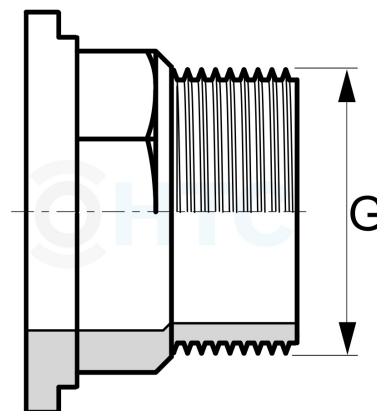

Edelstahleinlege teil Verschraubung Aussengewinde

EF0612

Alle Maßangaben in Millimeter, Gewichtsangaben in Gramm. Für die fotografische Darstellung verwenden wir eine Artikelgröße sowie Studioliicht. Die Abbildungen, technischen Daten, Maße und Ausführungen sind unverbindlich. Sie gelten nicht als zugesicherte Eigenschaften oder als Beschaffenheits- oder Haltbarkeitsgarantien. Wir behalten uns jederzeit Änderung ohne Ankündigung vor. Die Nutzmaße sind definiert bzw. verstärkt dargestellt bzw. ergeben sich aus der Artikelbezeichnung. Weitere Maße dienen ausschließlich der Darstellungsunterstützung. Bei Zweckentfremdung bitten wir dies zu beachten.

| Artikel-Nr. | Variante | G | Hinweis | Gewicht | Preis |
|----------------|-------------------|--------------------------|--|---------|---------------------|
| EF0612.000.020 | für 20mm - 1/2" | 1/2" (20,96mm) | Ersatzteil: kein Widerruf/keine Rückgabe | 70 | 3,62 €* 3,62 € |
| EF0612.000.025 | für 25mm - 3/4" | 3/4" (26,44mm) | Ersatzteil: kein Widerruf/keine Rückgabe | 111 | 6,28 €* 6,28 € |
| EF0612.000.032 | für 32mm - 1" | 1" (33,25mm) | Ersatzteil: kein Widerruf/keine Rückgabe | 173 | 9,60 €* 9,60 € |
| EF0612.000.040 | für 40mm - 1 1/4" | 1 1/4" (41,91mm) | Ersatzteil: kein Widerruf/keine Rückgabe | 280 | 15,72 €* 15,72 € |
| EF0612.000.050 | für 50mm - 1 1/2" | 1 1/2" (47,81mm) | Ersatzteil: kein Widerruf/keine Rückgabe | 314 | 16,84 €* 16,84 € |
| EF0612.000.063 | für 63mm - 2" | 2" (59,61mm) | Ersatzteil: kein Widerruf/keine Rückgabe | 520 | 28,20 €* 28,20 € |
| EF0612.000.075 | für 75mm - 2 1/2" | 2 1/2" (75,18mm) | Ersatzteil: kein Widerruf/keine Rückgabe | 766 | 30,00 €* 30,00 € |