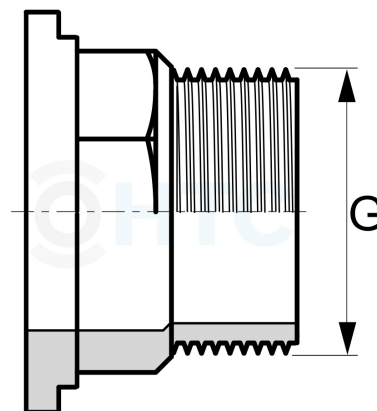

## Edelstahleinlege teil Verschraubung Aussengewinde

**EF0612**

Alle Maßangaben in Millimeter, Gewichtsangaben in Gramm. Für die fotografische Darstellung verwenden wir eine Artikelgröße sowie Studioliicht. Die Abbildungen, technischen Daten, Maße und Ausführungen sind unverbindlich. Sie gelten nicht als zugesicherte Eigenschaften oder als Beschaffenheits- oder Haltbarkeitsgarantien. Wir behalten uns jederzeit Änderung ohne Ankündigung vor. Die Nutzmaße sind definiert bzw. verstärkt dargestellt bzw. ergeben sich aus der Artikelbezeichnung. Weitere Maße dienen ausschließlich der Darstellungsunterstützung. Bei Zweckentfremdung bitten wir dies zu beachten.

Artikel-Nr.	Variante	G	Hinweis	Gewicht	Preis
EF0612.000.020	für 20mm - 1/2"	<b>1/2" (20,96mm)</b>	Ersatzteil: kein Widerruf/keine Rückgabe	70	3,62 €* 3,62 €
EF0612.000.025	für 25mm - 3/4"	<b>3/4" (26,44mm)</b>	Ersatzteil: kein Widerruf/keine Rückgabe	111	6,28 €* 6,28 €
EF0612.000.032	für 32mm - 1"	<b>1" (33,25mm)</b>	Ersatzteil: kein Widerruf/keine Rückgabe	173	9,60 €* 9,60 €
EF0612.000.040	für 40mm - 1 1/4"	<b>1 1/4" (41,91mm)</b>	Ersatzteil: kein Widerruf/keine Rückgabe	280	15,72 €* 15,72 €
EF0612.000.050	für 50mm - 1 1/2"	<b>1 1/2" (47,81mm)</b>	Ersatzteil: kein Widerruf/keine Rückgabe	314	16,84 €* 16,84 €
EF0612.000.063	für 63mm - 2"	<b>2" (59,61mm)</b>	Ersatzteil: kein Widerruf/keine Rückgabe	520	28,20 €* 28,20 €
EF0612.000.075	für 75mm - 2 1/2"	<b>2 1/2" ( 75,18mm)</b>	Ersatzteil: kein Widerruf/keine Rückgabe	766	30,00 €* 30,00 €