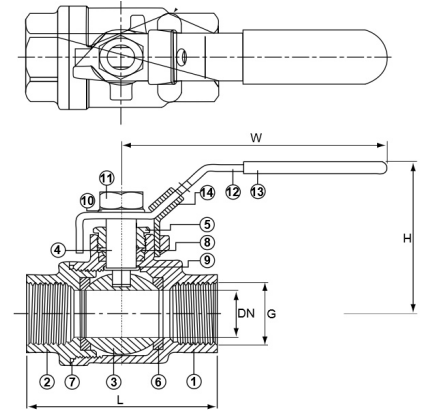

## Edelstahl V4A Kugelhahn zweiteilig 2fach Innengewinde

**EA0002**

Alle Maßangaben in Millimeter, Gewichtsangaben in Gramm. Für die fotografische Darstellung verwenden wir eine Artikelgröße sowie Studiolicht. Die Abbildungen, technischen Daten, Maße und Ausführungen sind unverbindlich. Sie gelten nicht als zugesicherte Eigenschaften oder als Beschaffenheits- oder Haltbarkeitsgarantien. Wir behalten uns jederzeit Änderung ohne Ankündigung vor. Die Nutzmaße sind definiert bzw. verstärkt dargestellt bzw. ergeben sich aus der Artikelbezeichnung. Weitere Maße dienen ausschließlich der Darstellungsunterstützung. Bei Zweckentfremdung bitten wir dies zu beachten.

Artikel-Nr.	Variante	DN	G	H	L	W	Preis
EA0002.000.012	1/4"	9,5	<b>1/4" (13,16mm)</b>	47	48	101	7,08 €* <sup>*</sup>
EA0002.000.016	3/8"	12	<b>3/8" (16,66mm)</b>	46	48,5	103	7,56 €* <sup>*</sup>
EA0002.000.020	1/2"	15	<b>1/2" (20,96mm)</b>	50	61,5	98	9,84 €* <sup>*</sup>
EA0002.000.025	3/4"	20	<b>3/4" (26,44mm)</b>	55	64	120	12,74 €* <sup>*</sup>
EA0002.000.032	1"	25	<b>1" (33,25mm)</b>	60	78	120	17,97 €* <sup>*</sup>
EA0002.000.040	1 1/4"	32	<b>1 1/4" (41,91mm)</b>	75	88,5	136	29,55 €* <sup>*</sup>
EA0002.000.050	1 1/2"	40	<b>1 1/2" (47,81mm)</b>	78	100,5	175	37,02 €* <sup>*</sup>
EA0002.000.063	2"	50	<b>2" (59,61mm)</b>	98	122,5	178	62,88 €* <sup>*</sup>