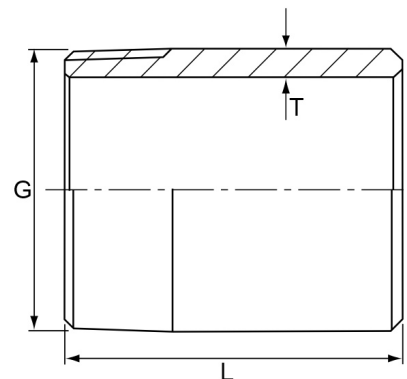

Edelstahl V4A Anschweissnippel Aussengewinde

EF0106

Alle Maßangaben in Millimeter, Gewichtsangaben in Gramm. Für die fotografische Darstellung verwenden wir eine Artikelgröße sowie Studiolicht. Die Abbildungen, technischen Daten, Maße und Ausführungen sind unverbindlich. Sie gelten nicht als zugesicherte Eigenschaften oder als Beschaffenheits- oder Haltbarkeitsgarantien. Wir behalten uns jederzeit Änderung ohne Ankündigung vor. Die Nutzmaße sind definiert bzw. verstärkt dargestellt bzw. ergeben sich aus der Artikelbezeichnung. Weitere Maße dienen ausschließlich der Darstellungsunterstützung. Bei Zweckentfremdung bitten wir dies zu beachten.

| Artikel-Nr. | Variante | G | L | T | Preis |
|----------------|----------|------------------|----|-----|---------|
| EF0106.000.009 | 1/8" | 1/8" (9,73mm) | 30 | 1,8 | 0,45 €* |
| EF0106.000.012 | 1/4" | 1/4" (13,16mm) | 30 | 2,2 | 0,56 €* |
| EF0106.000.016 | 3/8" | 3/8" (16,66mm) | 30 | 2,2 | 0,75 €* |
| EF0106.000.020 | 1/2" | 1/2" (20,95mm) | 35 | 2,5 | 1,10 €* |
| EF0106.000.025 | 3/4" | 3/4" (26,44mm) | 40 | 2,5 | 1,46 €* |
| EF0106.000.032 | 1" | 1" (33,25mm) | 40 | 2,8 | 2,08 €* |
| EF0106.000.040 | 1 1/4" | 1 1/4" (41,91mm) | 50 | 3,2 | 2,99 €* |
| EF0106.000.050 | 1 1/2" | 1 1/2" (47,81mm) | 50 | 3,2 | 3,06 €* |
| EF0106.000.063 | 2" | 2" (59,61mm) | 50 | 3,2 | 4,45 €* |