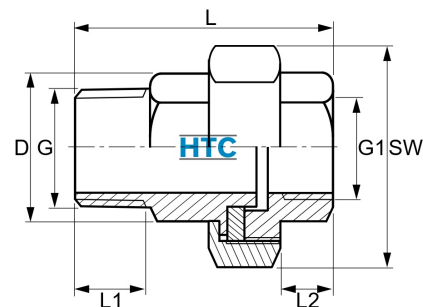

Edelstahl V4A Verschraubung flach dichtend Innen- x Aussengewinde

EF0605

Alle Maßangaben in Millimeter, Gewichtsangaben in Gramm. Für die fotografische Darstellung verwenden wir eine Artikelgröße sowie Studiolicht. Die Abbildungen, technischen Daten, Maße und Ausführungen sind unverbindlich. Sie gelten nicht als zugesicherte Eigenschaften oder als Beschaffenheits- oder Haltbarkeitsgarantien. Wir behalten uns jederzeit Änderung ohne Ankündigung vor. Die Nutzmaße sind definiert bzw. verstärkt dargestellt bzw. ergeben sich aus der Artikelbezeichnung. Weitere Maße dienen ausschließlich der Darstellungsunterstützung. Bei Zweckentfremdung bitten wir dies zu beachten.

Artikel-Nr.	Variante	D	G	G1	L	L1	L2	SW	Preis
EF0605.012.012	1/4"	17	R 1/4" (13,16mm)	Rp 1/4" (13,16mm)	43	11	9	31	3,28 €* 3,28 €
EF0605.016.016	3/8"	20	R 3/8" (16,66mm)	Rp 3/8" (16,66mm)	46,5	11	9	34	4,13 €* 4,13 €
EF0605.020.020	1/2"	24	R 1/2" (20,96mm)	Rp 1/2" (20,96mm)	52,5	13	11	37	5,53 €* 5,53 €
EF0605.025.025	3/4"	30	R 3/4" (26,44mm)	Rp 3/4" (26,44mm)	58	15	14	46	7,90 €* 7,90 €
EF0605.032.032	1"	37	R 1" (33,25mm)	Rp 1" (33,25mm)	67	17	17	52	10,63 €* 10,63 €
EF0605.040.040	1 1/4"	46	R 1 1/4" (41,91mm)	Rp 1 1/4" (41,91mm)	72,5	18	18	65	16,38 €* 16,38 €
EF0605.050.050	1 1/2"	52	R 1 1/2" (47,80mm)	Rp 1 1/2" (47,80mm)	78,5	20	19	70	20,80 €* 20,80 €
EF0605.063.063	2"	64	R 2" (59,61mm)	Rp 2" (59,61mm)	90	24	19	86	31,33 €* 31,33 €