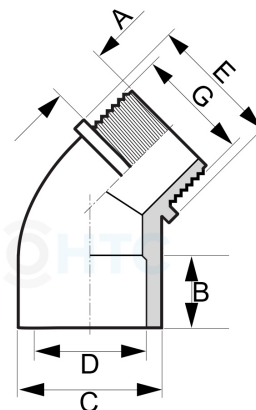

PVC-U Winkel 45° Klebemuffe x Aussengewinde

AF0423

Alle Maßangaben in Millimeter, Gewichtsangaben in Gramm. Für die fotografische Darstellung verwenden wir eine Artikelgröße sowie Studiolicht. Die Abbildungen, technischen Daten, Maße und Ausführungen sind unverbindlich. Sie gelten nicht als zugesicherte Eigenschaften oder als Beschaffenheits- oder Haltbarkeitsgarantien. Wir behalten uns jederzeit Änderung ohne Ankündigung vor. Die Nutzmaße sind definiert bzw. verstärkt dargestellt bzw. ergeben sich aus der Artikelbezeichnung. Weitere Maße dienen ausschließlich der Darstellungsunterstützung. Bei Zweckentfremdung bitten wir dies zu beachten.

Artikel-Nr.	Variante	A	B	C	D	E	G	Gewicht	Preis
AF0423.032.032	32mm x 1"	20	22,5	40,5	32	42	1" (33,25mm)	43	1,95 €*
AF0423.040.040	40mm x 1 1/4"	20	26	50,5	40	52	1 1/4" (41,91mm)	76	2,46 €*
AF0423.050.050	50mm x 1 1/2"	22,5	31	61,5	50	---	1 1/2" (47,80mm)	112	2,75 €*
AF0423.063.063	63mm x 2"	38	38	76	63	---	2" (59,61mm)	173	4,10 €*
AF0423.075.075	75mm x 2 1/2"	29	46	90,5	75	88	2 1/2" (75,18mm)	329	6,18 €*