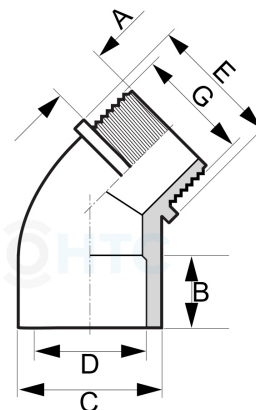

## PVC-U Winkel 45° Klebemuffe x Aussengewinde

## AF0423

Alle Maßangaben in Millimeter, Gewichtsangaben in Gramm. Für die fotografische Darstellung verwenden wir eine Artikelgröße sowie Studiolicht. Die Abbildungen, technischen Daten, Maße und Ausführungen sind unverbindlich. Sie gelten nicht als zugesicherte Eigenschaften oder als Beschaffenheits- oder Haltbarkeitsgarantien. Wir behalten uns jederzeit Änderung ohne Ankündigung vor. Die Nutzmaße sind definiert bzw. verstärkt dargestellt bzw. ergeben sich aus der Artikelbezeichnung. Weitere Maße dienen ausschließlich der Darstellungsunterstützung. Bei Zweckentfremdung bitten wir dies zu beachten.

Artikel-Nr.	Variante	A	B	C	D	E	G	Gewicht	Preis
AF0423.032.032	32mm x 1"	20	22,5	40,5	<b>32</b>	42	<b>1" (33,25mm)</b>	43	1,95 €*
AF0423.040.040	40mm x 1 1/4"	20	26	50,5	<b>40</b>	52	<b>1 1/4" (41,91mm)</b>	76	2,46 €*
AF0423.050.050	50mm x 1 1/2"	22,5	31	61,5	<b>50</b>	---	<b>1 1/2" (47,80mm)</b>	112	2,75 €*
AF0423.063.063	63mm x 2"	38	38	76	<b>63</b>	---	<b>2" (59,61mm)</b>	173	4,10 €*
AF0423.075.075	75mm x 2 1/2"	29	46	90,5	<b>75</b>	88	<b>2 1/2" (75,18mm)</b>	329	6,18 €*