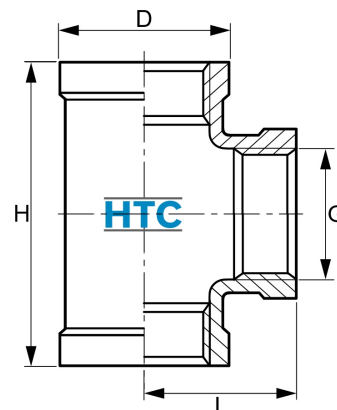

## Edelstahl V4A T-Stück 3fach Innengewinde

**EF0505**

Alle Maßangaben in Millimeter, Gewichtsangaben in Gramm. Für die fotografische Darstellung verwenden wir eine Artikelgröße sowie Studiolicht. Die Abbildungen, technischen Daten, Maße und Ausführungen sind unverbindlich. Sie gelten nicht als zugesicherte Eigenschaften oder als Beschaffenheits- oder Haltbarkeitsgarantien. Wir behalten uns jederzeit Änderung ohne Ankündigung vor. Die Nutzmaße sind definiert bzw. verstärkt dargestellt bzw. ergeben sich aus der Artikelbezeichnung. Weitere Maße dienen ausschließlich der Darstellungsunterstützung. Bei Zweckentfremdung bitten wir dies zu beachten.

Artikel-Nr.	Variante	D	G	H	L	Preis
EF0505.000.009	1/8"	14,5	<b>Rp 1/8" (9,73mm)</b>	34,5	17	1,04 €* <sup>*</sup>
EF0505.000.012	1/4"	17,5	<b>Rp 1/4" (13,16mm)</b>	34,5	17,5	1,50 €* <sup>*</sup>
EF0505.000.016	3/8"	20,5	<b>Rp 3/8" (16,66mm)</b>	38,5	17,5	2,21 €* <sup>*</sup>
EF0505.000.020	1/2"	26	<b>Rp 1/2" (20,96mm)</b>	51	26	2,58 €* <sup>*</sup>
EF0505.000.025	3/4"	30	<b>Rp 3/4" (26,44mm)</b>	56	28,5	3,39 €* <sup>*</sup>
EF0505.000.032	1"	40	<b>Rp 1" (33,25mm)</b>	67	35	5,28 €* <sup>*</sup>
EF0505.000.040	1 1/4"	49	<b>Rp 1 1/4" (41,91mm)</b>	81	41	8,46 €* <sup>*</sup>
EF0505.000.050	1 1/2"	52	<b>Rp 1 1/2" (47,80mm)</b>	97	52	11,61 €* <sup>*</sup>
EF0505.000.063	2"	66	<b>Rp 2" (59,61mm)</b>	105	52	16,26 €* <sup>*</sup>