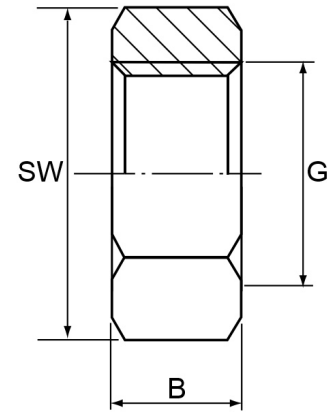

## Edelstahl V4A Gegenmutter Kontermutter Innengewinde

**EF0809**

Alle Maßangaben in Millimeter, Gewichtsangaben in Gramm. Für die fotografische Darstellung verwenden wir eine Artikelgröße sowie Studiolicht. Die Abbildungen, technischen Daten, Maße und Ausführungen sind unverbindlich. Sie gelten nicht als zugesicherte Eigenschaften oder als Beschaffenheits- oder Haltbarkeitsgarantien. Wir behalten uns jederzeit Änderung ohne Ankündigung vor. Die Nutzmaße sind definiert bzw. verstärkt dargestellt bzw. ergeben sich aus der Artikelbezeichnung. Weitere Maße dienen ausschließlich der Darstellungsunterstützung. Bei Zweckentfremdung bitten wir dies zu beachten.

Artikel-Nr.	Variante	B	G	SW	Preis
EF0809.000.009	1/8"	5	<b>1/8" (9,73mm)</b>	15	0,29 €* <sup>*</sup>
EF0809.000.012	1/4"	6	<b>Rp 1/4" (13,66mm)</b>	18	0,40 €* <sup>*</sup>
EF0809.000.016	3/8"	6	<b>Rp 3/8" (16,66mm)</b>	22	0,48 €* <sup>*</sup>
EF0809.000.020	1/2"	7	<b>Rp 1/2" (20,96mm)</b>	27	0,51 €* <sup>*</sup>
EF0809.000.025	3/4"	7	<b>Rp 3/4" (26,44mm)</b>	32	0,59 €* <sup>*</sup>
EF0809.000.032	1"	9	<b>Rp 1" (33,25mm)</b>	40	1,28 €* <sup>*</sup>
EF0809.000.040	1 1/4"	11	<b>Rp 1 1/4" (41,91mm)</b>	48	1,68 €* <sup>*</sup>
EF0809.000.050	1 1/2"	11	<b>Rp 1 1/2" (47,81mm)</b>	55	2,21 €* <sup>*</sup>
EF0809.000.063	2"	12,5	<b>Rp 2" (59,61mm)</b>	69	3,72 €* <sup>*</sup>