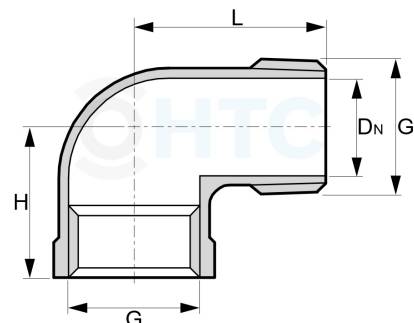

Edelstahl V4A Winkel 90° Innen- x Aussengewinde

EF0410

Alle Maßangaben in Millimeter, Gewichtsangaben in Gramm. Für die fotografische Darstellung verwenden wir eine Artikelgröße sowie Studiolicht. Die Abbildungen, technischen Daten, Maße und Ausführungen sind unverbindlich. Sie gelten nicht als zugesicherte Eigenschaften oder als Beschaffenheits- oder Haltbarkeitsgarantien. Wir behalten uns jederzeit Änderung ohne Ankündigung vor. Die Nutzmaße sind definiert bzw. verstärkt dargestellt bzw. ergeben sich aus der Artikelbezeichnung. Weitere Maße dienen ausschließlich der Darstellungsunterstützung. Bei Zweckentfremdung bitten wir dies zu beachten.

Artikel-Nr.	Variante	DN	G	G1	H	L	Preis
EF0410.009.009	1/8"	5	Rp 1/8" (9,73mm)	R 1/8" (9,73mm)	17	22	0,90 €* [*]
EF0410.012.012	1/4"	8	Rp 1/4" (13,16mm)	R 1/4" (13,16mm)	19	27	1,11 €* [*]
EF0410.016.016	3/8"	11	Rp 3/8" (16,66mm)	R 3/8" (16,66mm)	24	30	1,62 €* [*]
EF0410.020.020	1/2"	15	Rp 1/2" (20,96mm)	R 1/2" (20,96mm)	21	31	1,89 €* [*]
EF0410.025.025	3/4"	20	Rp 3/4" (26,44mm)	R 3/4" (26,44mm)	30	39	2,40 €* [*]
EF0410.032.032	1"	26	Rp 1" (33,25mm)	R 1" (33,25mm)	33	41	4,38 €* [*]
EF0410.040.040	1 1/4"	35	Rp 1 1/4" (41,91mm)	R 1 1/4" (41,91mm)	42	55	6,93 €* [*]
EF0410.050.050	1 1/2"	40	Rp 1 1/2" (47,81mm)	R 1 1/2" (47,81mm)	47	53	8,52 €* [*]
EF0410.063.063	2"	51	Rp 2" (59,61mm)	R 2" (59,61mm)	59	69	12,32 €* [*]