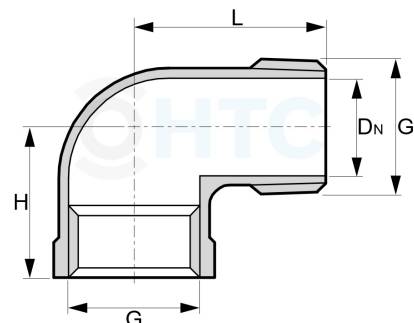

Edelstahl V4A Winkel 90° Innen- x Aussengewinde

EF0410

Alle Maßangaben in Millimeter, Gewichtsangaben in Gramm. Für die fotografische Darstellung verwenden wir eine Artikelgröße sowie Studiolicht. Die Abbildungen, technischen Daten, Maße und Ausführungen sind unverbindlich. Sie gelten nicht als zugesicherte Eigenschaften oder als Beschaffenheits- oder Haltbarkeitsgarantien. Wir behalten uns jederzeit Änderung ohne Ankündigung vor. Die Nutzmaße sind definiert bzw. verstärkt dargestellt bzw. ergeben sich aus der Artikelbezeichnung. Weitere Maße dienen ausschließlich der Darstellungsunterstützung. Bei Zweckentfremdung bitten wir dies zu beachten.

Artikel-Nr.	Variante	DN	G	G1	H	L	Preis
EF0410.009.009	1/8"	5	Rp 1/8" (9,73mm)	R 1/8" (9,73mm)	17	22	0,90 €* [*]
EF0410.012.012	1/4"	8	Rp 1/4" (13,16mm)	R 1/4" (13,16mm)	19	27	1,11 €* [*]
EF0410.016.016	3/8"	10	Rp 3/8" (16,66mm)	R 3/8" (16,66mm)	23	32	1,62 €* [*]
EF0410.020.020	1/2"	14,5	Rp 1/2" (20,96mm)	R 1/2" (20,96mm)	23	30	1,95 €* [*]
EF0410.025.025	3/4"	20	Rp 3/4" (26,44mm)	R 3/4" (26,44mm)	30	39	2,40 €* [*]
EF0410.032.032	1"	26	Rp 1" (33,25mm)	R 1" (33,25mm)	33	41	4,56 €* [*]
EF0410.040.040	1 1/4"	35	Rp 1 1/4" (41,91mm)	R 1 1/4" (41,91mm)	42	55	6,93 €* [*]
EF0410.050.050	1 1/2"	40	Rp 1 1/2" (47,81mm)	R 1 1/2" (47,81mm)	46	55	8,88 €* [*]
EF0410.063.063	2"	51	Rp 2" (59,61mm)	R 2" (59,61mm)	59	69	13,62 €* [*]