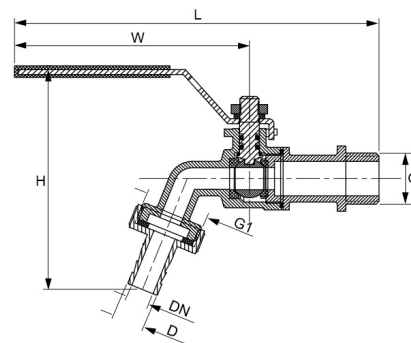

## Edelstahl V4A Auslaufhahn Wasserhahn Tülle Hebelschließesicherung

**EA0032**

Alle Maßangaben in Millimeter, Gewichtsangaben in Gramm. Für die fotografische Darstellung verwenden wir eine Artikelgröße sowie Studiolicht. Die Abbildungen, technischen Daten, Maße und Ausführungen sind unverbindlich. Sie gelten nicht als zugesicherte Eigenschaften oder als Beschaffenheits- oder Haltbarkeitsgarantien. Wir behalten uns jederzeit Änderung ohne Ankündigung vor. Die Nutzmaße sind definiert bzw. verstärkt dargestellt bzw. ergeben sich aus der Artikelbezeichnung. Weitere Maße dienen ausschließlich der Darstellungsunterstützung. Bei Zweckentfremdung bitten wir dies zu beachten.

| Artikel-Nr.    | Variante             | D                   | DN   | G                     | G1                    | H   | L   | W   | Preis               |
|----------------|----------------------|---------------------|------|-----------------------|-----------------------|-----|-----|-----|---------------------|
| EA0032.020.025 | 1/2" x 3/4",<br>13mm | <b>13</b> (13/11,5) | 9    | <b>1/2" (20,96mm)</b> | <b>3/4" (26,44mm)</b> | 80  | 160 | 105 | 11,78 €*<br>11,78 € |
| EA0032.025.025 | 3/4" x 3/4",<br>16mm | <b>16</b> (16/14,5) | 12,5 | <b>3/4" (26,44mm)</b> | <b>3/4" (26,44mm)</b> | 82  | 160 | 105 | 13,48 €*<br>13,48 € |
| EA0032.032.032 | 1" x 1", 25mm        | <b>25</b> (27,5/26) | 15   | <b>1" (33,25mm)</b>   | <b>1" (33,25mm)</b>   | 110 | 175 | 104 | 19,15 €*<br>19,15 € |