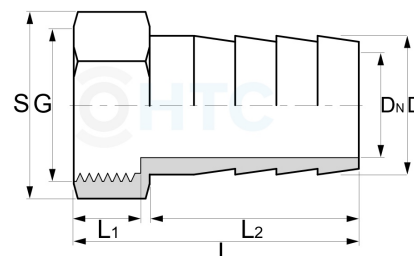

Edelstahl V4A Schlauchtülle Innengewinde

EF0803

Alle Maßangaben in Millimeter, Gewichtsangaben in Gramm. Für die fotografische Darstellung verwenden wir eine Artikelgröße sowie Studioliicht. Die Abbildungen, technischen Daten, Maße und Ausführungen sind unverbindlich. Sie gelten nicht als zugesicherte Eigenschaften oder als Beschaffenheits- oder Haltbarkeitsgarantien. Wir behalten uns jederzeit Änderung ohne Ankündigung vor. Die Nutzmaße sind definiert bzw. verstärkt dargestellt bzw. ergeben sich aus der Artikelbezeichnung. Weitere Maße dienen ausschließlich der Darstellungsunterstützung. Bei Zweckentfremdung bitten wir dies zu beachten.