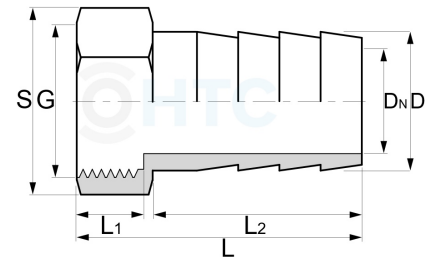

Edelstahl V4A Schlauchtülle Innengewinde

EF0803

Alle Maßangaben in Millimeter, Gewichtsangaben in Gramm. Für die fotografische Darstellung verwenden wir eine Artikelgröße sowie Studioliicht. Die Abbildungen, technischen Daten, Maße und Ausführungen sind unverbindlich. Sie gelten nicht als zugesicherte Eigenschaften oder als Beschaffenheits- oder Haltbarkeitsgarantien. Wir behalten uns jederzeit Änderung ohne Ankündigung vor. Die Nutzmaße sind definiert bzw. verstärkt dargestellt bzw. ergeben sich aus der Artikelbezeichnung. Weitere Maße dienen ausschließlich der Darstellungsunterstützung. Bei Zweckentfremdung bitten wir dies zu beachten.