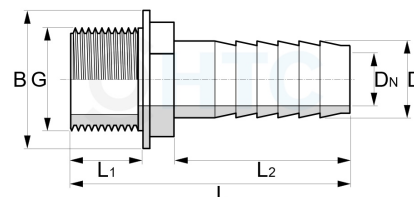

PP-Schlauchtülle Aussengewinde x Tülle Tank direkt

PF0801

Alle Maßangaben in Millimeter, Gewichtsangaben in Gramm. Für die fotografische Darstellung verwenden wir eine Artikelgröße sowie Studiolicht. Die Abbildungen, technischen Daten, Maße und Ausführungen sind unverbindlich. Sie gelten nicht als zugesicherte Eigenschaften oder als Beschaffenheits- oder Haltbarkeitsgarantien. Wir behalten uns jederzeit Änderung ohne Ankündigung vor. Die Nutzmaße sind definiert bzw. verstärkt dargestellt bzw. ergeben sich aus der Artikelbezeichnung. Weitere Maße dienen ausschließlich der Darstellungsunterstützung. Bei Zweckentfremdung bitten wir dies zu beachten.

Artikel-Nr.	Variante	B	D	DN	G	L	L1	L2	Preis
PF0801.020.013	1/2" x 13mm	33	13 (13,3/12)	8	1/2" (20,96mm)	74,5	19,5	44	0,49 €*
PF0801.020.020	1/2" x 20mm	33	20 (20,5/18,5)	13,5	1/2" (20,96mm)	74	23,5	39	0,67 €*
PF0801.032.032	1" x 32mm	46	32 (32,5/30,5)	23,5	1" (33,25mm)	82	24	45	1,03 €*
PF0801.040.020	1 1/4" x 20mm	55,5	20 (20,3/18,8)	13	1 1/4" (41,91mm)	72	20,5	39	1,23 €*
PF0801.040.032	1 1/4" x 32mm	57,5	32 (32,5/31)	25,5	1 1/4" (41,91mm)	98,5	24	62	1,56 €*
PF0801.040.038	1 1/4" x 38mm	55,5	38 (38,3/36,5)	31	1 1/4" (41,91mm)	83	20,5	50	1,78 €*
PF0801.040.040	1 1/4" x 40mm	55,5	40 (40,5/38,5)	31,5	1 1/4" (41,91mm)	82,5	20,5	49,5	1,78 €*
PF0801.050.038	1 1/2" x 38mm	61	38 (38,3/36,5)	31	1 1/2" (47,81mm)	83	20,5	49,5	2,76 €*
PF0801.050.040	1 1/2" x 40mm	61	40 (40,5/38,5)	33	1 1/2" (47,81mm)	83	20,5	49,5	2,39 €*
PF0801.050.050	1 1/2" x 50mm	60,5	50 (50,5/48,5)	41,5	1 1/2" (47,81mm)	84	20,5	51	3,09 €*
PF0801.025.020	3/4" x 20mm	42	20 (18,5/20,5)	14	3/4" (26,44mm)	80,5	19,5	50	0,62 €*
PF0801.032.025	1" x 25mm	49,5	25 (25,5/14)	18	1" (33,25mm)	92	22,5	57	0,99 €*
PF0801.063.050	2" x 50mm	72,5	50 (49/51)	39	2" (59,61mm)	112,5	24	74	3,09 €*