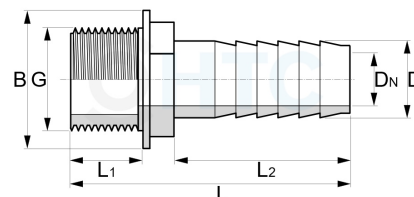

## PP-Schlauchtülle Aussengewinde x Tülle Tank direkt

**PF0801**

Alle Maßangaben in Millimeter, Gewichtsangaben in Gramm. Für die fotografische Darstellung verwenden wir eine Artikelgröße sowie Studiolicht. Die Abbildungen, technischen Daten, Maße und Ausführungen sind unverbindlich. Sie gelten nicht als zugesicherte Eigenschaften oder als Beschaffenheits- oder Haltbarkeitsgarantien. Wir behalten uns jederzeit Änderung ohne Ankündigung vor. Die Nutzmaße sind definiert bzw. verstärkt dargestellt bzw. ergeben sich aus der Artikelbezeichnung. Weitere Maße dienen ausschließlich der Darstellungsunterstützung. Bei Zweckentfremdung bitten wir dies zu beachten.

Artikel-Nr.	Variante	B	D	DN	L	L1	L2	Preis				
PF0801.020.013	1/2" x 13mm	33	<b>13</b> (12/13,3)	<b>12</b>	74,5	19,5	44	0,49 €*				
PF0801.020.020	1/2" x 20mm		13,7	<b>20</b>	33	<b>1/2"</b> <b>(20,96mm)</b>	74	22	24	30		0,67 €*
PF0801.032.032	1" x 32mm		23	<b>32,5</b>	46	<b>1"</b> <b>(33,25mm)</b>	82	36	25	36		1,03 €*
PF0801.040.020	1 1/4" x 20mm		13	<b>20</b>	55	<b>1 1/4"</b> <b>(41,91mm)</b>	72,5	41	21	30		1,23 €*
PF0801.040.032	1 1/4" x 32mm		25,5	<b>32</b>	55	<b>1 1/4"</b> <b>(41,91mm)</b>	81	41	21	43		1,56 €*
PF0801.040.038	1 1/4" x 38mm		31	<b>38</b>	55	<b>1 1/4"</b> <b>(41,91mm)</b>	83	41	21	43,5		1,78 €*
PF0801.040.040	1 1/4" x 40mm		32	<b>40</b>	55	<b>1 1/4"</b> <b>(41,91mm)</b>	83	41	21	43,5		1,78 €*
PF0801.050.038	1 1/2" x 38mm		31	<b>38</b>	60,5	<b>1 1/2"</b> <b>(47,80mm)</b>	82	50	21	43,5		2,76 €*
PF0801.050.040	1 1/2" x 40mm		33	<b>40</b>	60,5	<b>1 1/2"</b> <b>(47,81mm)</b>	83	50	21	43,5		2,39 €*
PF0801.050.050	1 1/2" x 50mm		42	<b>50</b>	61,5	<b>1 1/2"</b> <b>(47,81mm)</b>	84,5	50	21	44		3,09 €*
PF0801.025.020	3/4" x 20mm	42	<b>20</b> (18,5/20,5)	14	<b>3/4"</b> <b>(26,44mm)</b>	80,5	19,5	50	0,62 €*			
PF0801.032.025	1" x 25mm	49,5	<b>25</b> (25,5/14)	18	<b>1"</b> <b>(33,25mm)</b>	92	22,5	57	0,99 €*			