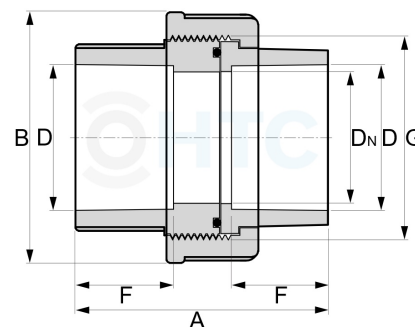

PVC-U Verschraubung 2fach Klebemuffe FPM

AF0615

Alle Maßangaben in Millimeter, Gewichtsangaben in Gramm. Für die fotografische Darstellung verwenden wir eine Artikelgröße sowie Studioliicht. Die Abbildungen, technischen Daten, Maße und Ausführungen sind unverbindlich. Sie gelten nicht als zugesicherte Eigenschaften oder als Beschaffenheits- oder Haltbarkeitsgarantien. Wir behalten uns jederzeit Änderung ohne Ankündigung vor. Die Nutzmaße sind definiert bzw. verstärkt dargestellt bzw. ergeben sich aus der Artikelbezeichnung. Weitere Maße dienen ausschließlich der Darstellungsunterstützung. Bei Zweckentfremdung bitten wir dies zu beachten.

Artikel-Nr.	Variante	A	B	D	DN	F	G	Preis
AF0615.032.020	20 x 20mm	45	41	20	15	16	1" (33,25mm)	3,67 €*
AF0615.040.025	25 x 25mm	51	52	25	20	19	1 1/4" (41,91mm)	4,11 €*
AF0615.050.032	32 x 32mm	57	60	32	25	21	1 1/2" (47,81mm)	4,68 €*
AF0615.063.040	40 x 40mm	75	72	40	32	26	2" (59,61mm)	5,73 €*
AF0615.068.050	50 x 50mm	82	80	50	40	31	2 1/4" (65,27mm)	6,76 €*
AF0615.081.063	63 x 63mm	93	98	63	50	38	2 3/4" (81,53mm)	7,89 €*
AF0615.100.075	75 x 75mm	102	119	75	65	43	3 1/2" (100,33mm)	14,50 €*
AF0615.113.090	90 x 90mm	121	136	90	80	51	4" (113,03mm)	20,08 €*
AF0615.138.110	110 x 110mm	145	160	110	100	61	5" (138,43mm)	37,18 €*