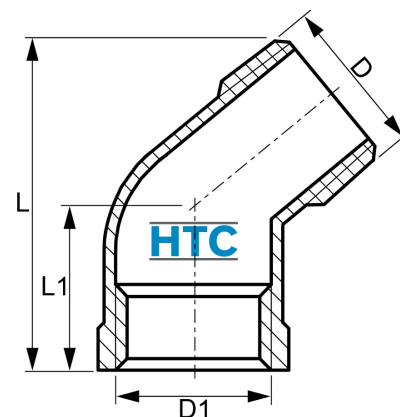

Edelstahl V4A Winkel 45° Innen- x Aussengewinde

EF0412

Alle Maßangaben in Millimeter, Gewichtsangaben in Gramm. Für die fotografische Darstellung verwenden wir eine Artikelgröße sowie Studiolicht. Die Abbildungen, technischen Daten, Maße und Ausführungen sind unverbindlich. Sie gelten nicht als zugesicherte Eigenschaften oder als Beschaffenheits- oder Haltbarkeitsgarantien. Wir behalten uns jederzeit Änderung ohne Ankündigung vor. Die Nutzmaße sind definiert bzw. verstärkt dargestellt bzw. ergeben sich aus der Artikelbezeichnung. Weitere Maße dienen ausschließlich der Darstellungsunterstützung. Bei Zweckentfremdung bitten wir dies zu beachten.

Artikel-Nr.	Variante	D	D1	L	L1	Preis
EF0412.009.009	1/8"	1/8" (9,73mm)	1/8" (9,73mm)	33,5	16	0,99 €* [*]
EF0412.012.012	1/4"	R 1/4" (13,16mm)	Rp 1/4" (13,16mm)	41	19	1,32 €* [*]
EF0412.016.016	3/8"	R 3/8" (16,66mm)	Rp 3/8" (16,66mm)	44	23	1,65 €* [*]
EF0412.020.020	1/2"	R 1/2" (20,96mm)	Rp 1/2" (20,96mm)	52	27	2,16 €* [*]
EF0412.025.025	3/4"	R 3/4" (26,44mm)	Rp 3/4" (26,44mm)	54	22	2,83 €* [*]
EF0412.032.032	1"	R 1" (33,25mm)	Rp 1" (33,25mm)	60,5	26	4,11 €* [*]
EF0412.040.040	1 1/4"	R 1 1/4" (41,91mm)	Rp 1 1/4" (41,91mm)	78	45	5,76 €* [*]
EF0412.050.050	1 1/2"	R 1 1/2" (47,80mm)	Rp 1 1/2" (47,80mm)	83	48	8,41 €* [*]
EF0412.063.063	2"	R 2" (59,61mm)	Rp 2" (59,61mm)	101	57	12,01 €* [*]