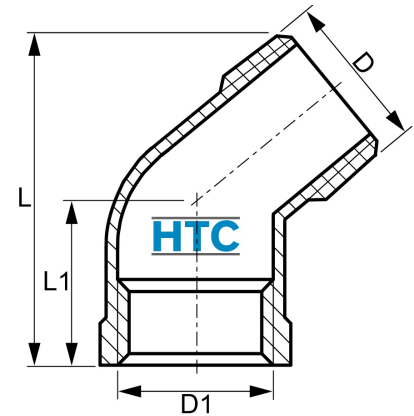

Edelstahl V4A Winkel 45° Innen- x Aussengewinde

EF0412

Alle Maßangaben in Millimeter, Gewichtsangaben in Gramm. Für die fotografische Darstellung verwenden wir eine Artikelgröße sowie Studiolicht. Die Abbildungen, technischen Daten, Maße und Ausführungen sind unverbindlich. Sie gelten nicht als zugesicherte Eigenschaften oder als Beschaffenheits- oder Haltbarkeitsgarantien. Wir behalten uns jederzeit Änderung ohne Ankündigung vor. Die Nutzmaße sind definiert bzw. verstärkt dargestellt bzw. ergeben sich aus der Artikelbezeichnung. Weitere Maße dienen ausschließlich der Darstellungsunterstützung. Bei Zweckentfremdung bitten wir dies zu beachten.

Artikel-Nr.	Variante	D	D1	L	L1	Preis
EF0412.009.009	1/8"	1/8" (9,73mm)	1/8" (9,73mm)	33,5	16	0,99 €* [*]
EF0412.012.012	1/4"	R 1/4" (13,16mm)	Rp 1/4" (13,16mm)	41	19	1,32 €* [*]
EF0412.016.016	3/8"	R 3/8" (16,66mm)	Rp 3/8" (16,66mm)	44	23	1,65 €* [*]
EF0412.020.020	1/2"	R 1/2" (20,96mm)	Rp 1/2" (20,96mm)	52	27	2,16 €* [*]
EF0412.025.025	3/4"	R 3/4" (26,44mm)	Rp 3/4" (26,44mm)	54	22	2,83 €* [*]
EF0412.032.032	1"	R 1" (33,25mm)	Rp 1" (33,25mm)	69	38	4,05 €* [*]
EF0412.040.040	1 1/4"	R 1 1/4" (41,91mm)	Rp 1 1/4" (41,91mm)	78	45	5,76 €* [*]
EF0412.050.050	1 1/2"	R 1 1/2" (47,80mm)	Rp 1 1/2" (47,80mm)	83	48	8,41 €* [*]
EF0412.063.063	2"	R 2" (59,61mm)	Rp 2" (59,61mm)	101	57	12,01 €* [*]