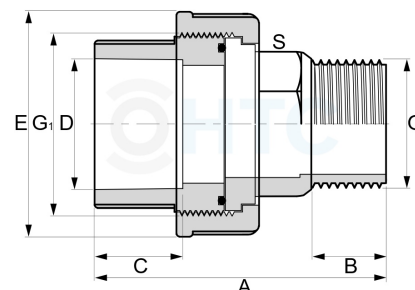

## PVC-U Verschraubung Klebemuffe x V4A Aussengewinde

**AF0612**

Alle Maßangaben in Millimeter, Gewichtsangaben in Gramm. Für die fotografische Darstellung verwenden wir eine Artikelgröße sowie Studiolicht. Die Abbildungen, technischen Daten, Maße und Ausführungen sind unverbindlich. Sie gelten nicht als zugesicherte Eigenschaften oder als Beschaffenheits- oder Haltbarkeitsgarantien. Wir behalten uns jederzeit Änderung ohne Ankündigung vor. Die Nutzmaße sind definiert bzw. verstärkt dargestellt bzw. ergeben sich aus der Artikelbezeichnung. Weitere Maße dienen ausschließlich der Darstellungsunterstützung. Bei Zweckentfremdung bitten wir dies zu beachten.

Artikel-Nr.	Variante	A	B	C	D	E	G	G1	S	Preis
AF0612.020.020	20mm x 1/2"	59,5	13	16	<b>20</b>	41	<b>1/2" (20,96mm)</b>	1" (33,25mm)	14,5	4,21 €* <sup>*</sup>
AF0612.025.025	25mm x 3/4"	67,5	13	19	<b>25</b>	52	<b>3/4" (26,44mm)</b>	1 1/4" (41,91mm)	30	6,98 €* <sup>*</sup>
AF0612.032.032	32mm x 1"	73	16	21	<b>32</b>	60	<b>1" (33,25mm)</b>	1 1/2" (47,81mm)	38	10,50 €* <sup>*</sup>
AF0612.040.040	40mm x 1 1/4"	86	19	26	<b>40</b>	74	<b>1 1/4" (41,91mm)</b>	2" (59,61mm)	47	15,81 €* <sup>*</sup>
AF0612.050.050	50mm x 1 1/2"	95	18	31	<b>50</b>	80	<b>1 1/2" (47,81mm)</b>	2 1/4" (65,27mm)	53	19,32 €* <sup>*</sup>
AF0612.063.063	63mm x 2"	108	22	38	<b>63</b>	98	<b>2" (59,61mm)</b>	2 3/4" (81,53mm)	66	31,40 €* <sup>*</sup>
AF0612.075.075	75mm x 2 1/2"	121	27	51	<b>75</b>	118	<b>2 1/2" (75,18mm)</b>	3 1/2" (100,33mm)	80	37,04 €* <sup>*</sup>