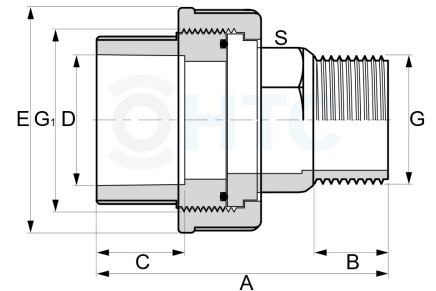

PVC-U Verschraubung Klebemuffe x V4A Aussengewinde

AF0612

Alle Maßangaben in Millimeter, Gewichtsangaben in Gramm. Für die fotografische Darstellung verwenden wir eine Artikelgröße sowie Studiolicht. Die Abbildungen, technischen Daten, Maße und Ausführungen sind unverbindlich. Sie gelten nicht als zugesicherte Eigenschaften oder als Beschaffenheits- oder Haltbarkeitsgarantien. Wir behalten uns jederzeit Änderung ohne Ankündigung vor. Die Nutzmaße sind definiert bzw. verstärkt dargestellt bzw. ergeben sich aus der Artikelbezeichnung. Weitere Maße dienen ausschließlich der Darstellungsunterstützung. Bei Zweckentfremdung bitten wir dies zu beachten.

Artikel-Nr.	Variante	A	B	C	D	E	G	G1	S	Preis
AF0612.020.020	20mm x 1/2"	59,5	13	16	20	41	1/2" (20,96mm)	1" (33,25mm)	14,5	4,21 €* [*]
AF0612.025.025	25mm x 3/4"	67,5	13	19	25	52	3/4" (26,44mm)	1 1/4" (41,91mm)	30	6,98 €* [*]
AF0612.032.032	32mm x 1"	73	16	21	32	60	1" (33,25mm)	1 1/2" (47,81mm)	38	10,50 €* [*]
AF0612.040.040	40mm x 1 1/4"	86	19	26	40	74	1 1/4" (41,91mm)	2" (59,61mm)	47	15,81 €* [*]
AF0612.050.050	50mm x 1 1/2"	95	18	31	50	80	1 1/2" (47,81mm)	2 1/4" (65,27mm)	53	19,32 €* [*]
AF0612.063.063	63mm x 2"	108	22	38	63	98	2" (59,61mm)	2 3/4" (81,53mm)	66	31,40 €* [*]
AF0612.075.075	75mm x 2 1/2"	121	27	51	75	118	2 1/2" (75,18mm)	3 1/2"	80	37,04 €* [*]