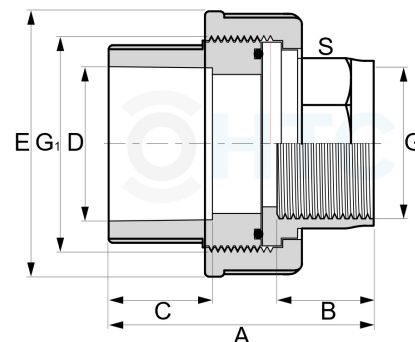

PVC-U Verschraubung Klebemuffe x Edelstahl V4A Innengewinde

AF0613

Alle Maßangaben in Millimeter, Gewichtsangaben in Gramm. Für die fotografische Darstellung verwenden wir eine Artikelgröße sowie Studiolicht. Die Abbildungen, technischen Daten, Maße und Ausführungen sind unverbindlich. Sie gelten nicht als zugesicherte Eigenschaften oder als Beschaffenheits- oder Haltbarkeitsgarantien. Wir behalten uns jederzeit Änderung ohne Ankündigung vor. Die Nutzmaße sind definiert bzw. verstärkt dargestellt bzw. ergeben sich aus der Artikelbezeichnung. Weitere Maße dienen ausschließlich der Darstellungsunterstützung. Bei Zweckentfremdung bitten wir dies zu beachten.

| Artikel-Nr. | Variante | A | B | C | D | E | G | G1 | S | Preis |
|----------------|---------------|------|----|----|-----------|-----|----------------------------|-------------------------|------|-----------------------|
| AF0613.020.020 | 20mm x 1/2" | 45 | 15 | 16 | 20 | 41 | 1/2" (20,96mm) | 1" (33,25mm) | 24,5 | 3,41 €* [*] |
| AF0613.025.025 | 25mm x 3/4" | 51,5 | 15 | 19 | 25 | 52 | 3/4" (26,44mm) | 1 1/4" (41,91mm) | 30 | 4,71 €* [*] |
| AF0613.032.032 | 32mm x 1" | 55,5 | 16 | 21 | 32 | 60 | 1" (33,25mm) | 1 1/2" (47,81mm) | 38 | 7,24 €* [*] |
| AF0613.040.040 | 40mm x 1 1/4" | 65,5 | 18 | 26 | 40 | 74 | Rp 1 1/4" (41,91mm) | 2" (59,61mm) | 47 | 11,38 €* [*] |
| AF0613.050.050 | 50mm x 1 1/2" | 74,5 | 18 | 31 | 50 | 74 | 1 1/2" (47,81mm) | 2 1/4" (65,27mm) | 53 | 13,41 €* [*] |
| AF0613.063.063 | 63mm x 2" | 83 | 24 | 31 | 63 | 80 | 2" (59,61mm) | 2 3/4" (81,53mm) | 66 | 21,88 €* [*] |
| AF0613.075.075 | 75mm x 2 1/2" | 99 | 29 | 51 | 75 | 118 | 2 1/2" (75,18mm) | 3 1/2" | 82 | 35,40 €* [*] |