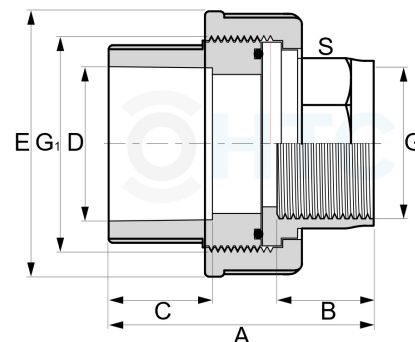

## PVC-U Verschraubung Klebemuffe x Edelstahl V4A Innengewinde

**AF0613**

Alle Maßangaben in Millimeter, Gewichtsangaben in Gramm. Für die fotografische Darstellung verwenden wir eine Artikelgröße sowie Studiolicht. Die Abbildungen, technischen Daten, Maße und Ausführungen sind unverbindlich. Sie gelten nicht als zugesicherte Eigenschaften oder als Beschaffenheits- oder Haltbarkeitsgarantien. Wir behalten uns jederzeit Änderung ohne Ankündigung vor. Die Nutzmaße sind definiert bzw. verstärkt dargestellt bzw. ergeben sich aus der Artikelbezeichnung. Weitere Maße dienen ausschließlich der Darstellungsunterstützung. Bei Zweckentfremdung bitten wir dies zu beachten.

Artikel-Nr.	Variante	A	B	C	D	E	G	G1	S	Preis
AF0613.020.020	20mm x 1/2"	45	15	16	<b>20</b>	41	<b>1/2" (20,96mm)</b>	<b>1" (33,25mm)</b>	24,5	3,41 €* <sup>*</sup>
AF0613.025.025	25mm x 3/4"	51,5	15	19	<b>25</b>	52	<b>3/4" (26,44mm)</b>	<b>1 1/4" (41,91mm)</b>	30	4,71 €* <sup>*</sup>
AF0613.032.032	32mm x 1"	55,5	16	21	<b>32</b>	60	<b>1" (33,25mm)</b>	<b>1 1/2" (47,81mm)</b>	38	7,24 €* <sup>*</sup>
AF0613.040.040	40mm x 1 1/4"	65,5	18	26	<b>40</b>	74	<b>Rp 1 1/4" (41,91mm)</b>	<b>2" (59,61mm)</b>	47	11,38 €* <sup>*</sup>
AF0613.050.050	50mm x 1 1/2"	74,5	18	31	<b>50</b>	74	<b>1 1/2" (47,81mm)</b>	<b>2 1/4" (65,27mm)</b>	53	13,41 €* <sup>*</sup>
AF0613.063.063	63mm x 2"	83	24	31	<b>63</b>	80	<b>2" (59,61mm)</b>	<b>2 3/4" (81,53mm)</b>	66	21,88 €* <sup>*</sup>
AF0613.075.075	75mm x 2 1/2"	99	29	51	<b>75</b>	118	<b>2 1/2" (75,18mm)</b>	<b>3 1/2"</b>	82	35,40 €* <sup>*</sup>