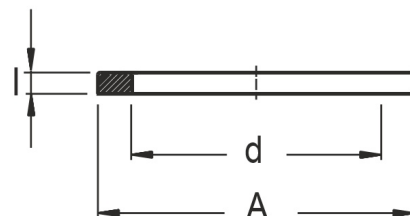

Kamlock Mutterteil Dichtung

KL1100

Alle Maßangaben in Millimeter, Gewichtsangaben in Gramm. Für die fotografische Darstellung verwenden wir eine Artikelgröße sowie Studiolicht. Die Abbildungen, technischen Daten, Maße und Ausführungen sind unverbindlich. Sie gelten nicht als zugesicherte Eigenschaften oder als Beschaffenheits- oder Haltbarkeitsgarantien. Wir behalten uns jederzeit Änderung ohne Ankündigung vor. Die Nutzmaße sind definiert bzw. verstärkt dargestellt bzw. ergeben sich aus der Artikelbezeichnung. Weitere Maße dienen ausschließlich der Darstellungsunterstützung. Bei Zweckentfremdung bitten wir dies zu beachten.

Artikel-Nr.	Variante	A	d	I	Preis
KL1100.000.032	32	35	22	5,5	0,21 €*
KL1100.000.037	37	40	27	6,3	0,24 €*
KL1100.000.045	45	49,5	34,5	6,3	0,27 €*
KL1100.000.053	53	56	42	6,3	0,28 €*
KL1100.000.063	63	66	51	6,3	0,36 €*
KL1100.000.092	92	95	77	6	0,75 €*
KL1100.000.119	119	125	101	6	0,92 €*