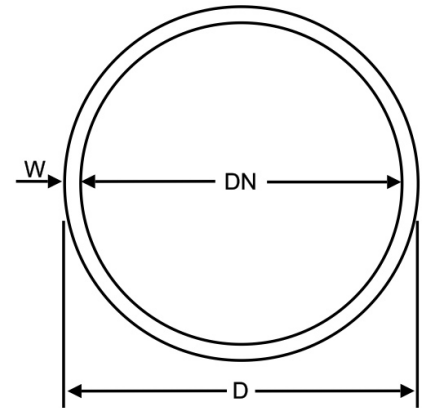

Druckluftschlauchset inkl. Sicherheitskupplung und Nippel

SC04SE

Alle Maßangaben in Millimeter, Gewichtsangaben in Gramm. Für die fotografische Darstellung verwenden wir eine Artikelgröße sowie Studiolicht. Die Abbildungen, technischen Daten, Maße und Ausführungen sind unverbindlich. Sie gelten nicht als zugesicherte Eigenschaften oder als Beschaffenheits- oder Haltbarkeitsgarantien. Wir behalten uns jederzeit Änderung ohne Ankündigung vor. Die Nutzmaße sind definiert bzw. verstärkt dargestellt bzw. ergeben sich aus der Artikelbezeichnung. Weitere Maße dienen ausschließlich der Darstellungsunterstützung. Bei Zweckentfremdung bitten wir dies zu beachten.

Artikel-Nr.	Variante	D	DN	W	Länge	Betriebsdruck	Platzdruck	Preis
SC04SE.006.005	6mm Länge 5m	12	6	3	5m	25 bar	75 bar	9,90 €* [*]
SC04SE.006.010	6mm Länge 10m	12	6	3	10m	25 bar	75 bar	14,36 €* [*]
SC04SE.006.015	6mm Länge 15m	12	6	3	15m	25 bar	75 bar	18,83 €* [*]
SC04SE.006.020	6mm Länge 20m	12	6	3	20m	25 bar	75 bar	23,29 €* [*]
SC04SE.009.005	9mm Länge 5m	15	9	3	5m	22 bar	66 bar	11,50 €* [*]
SC04SE.009.010	9mm Länge 10m	15	9	3	10m	22 bar	66 bar	16,46 €* [*]
SC04SE.009.015	9mm Länge 15m	15	9	3	15m	22 bar	66 bar	21,92 €* [*]
SC04SE.009.020	9mm Länge 20m	15	9	3	20m	22 bar	66 bar	27,37 €* [*]
SC04SE.013.005	13mm Länge 5m	19	13	3	5m	15 bar	45 bar	13,99 €* [*]
SC04SE.013.010	13mm Länge 10m	19	13	3	10m	15 bar	45 bar	20,42 €* [*]
SC04SE.013.015	13mm Länge 15m	19	13	3	15m	15 bar	45 bar	27,46 €* [*]
SC04SE.013.020	13mm Länge 20m	19	13	3	20m	15 bar	45 bar	34,50 €* [*]