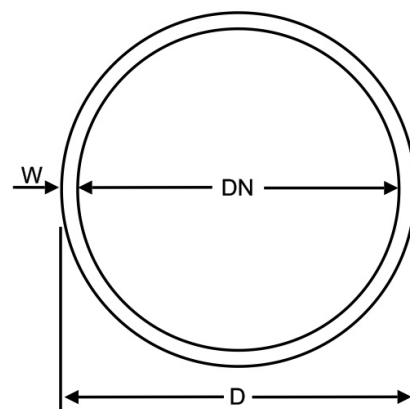

Druckluftschlauchset inkl. Sicherheitskupplung und Nippel

SC04SE

Alle Maßangaben in Millimeter, Gewichtsangaben in Gramm. Für die fotografische Darstellung verwenden wir eine Artikelgröße sowie Studioliicht. Die Abbildungen, technischen Daten, Maße und Ausführungen sind unverbindlich. Sie gelten nicht als zugesicherte Eigenschaften oder als Beschaffenheits- oder Haltbarkeitsgarantien. Wir behalten uns jederzeit Änderung ohne Ankündigung vor. Die Nutzmaße sind definiert bzw. verstärkt dargestellt bzw. ergeben sich aus der Artikelbezeichnung. Weitere Maße dienen ausschließlich der Darstellungsunterstützung. Bei Zweckentfremdung bitten wir dies zu beachten.

Artikel-Nr.	Variante	D	DN	W	Länge	Betriebsdruck	Platzdruck	Preis
SC04SE.006.005	6mm Länge 5m	12	6	3	5m	25 bar	75 bar	9,90 €* [*]
SC04SE.006.010	6mm Länge 10m	12	6	3	10m	25 bar	75 bar	14,36 €* [*]
SC04SE.006.015	6mm Länge 15m	12	6	3	15m	25 bar	75 bar	18,83 €* [*]
SC04SE.006.020	6mm Länge 20m	12	6	3	20m	25 bar	75 bar	23,29 €* [*]
SC04SE.009.005	9mm Länge 5m	15	9	3	5m	22 bar	66 bar	11,50 €* [*]
SC04SE.009.010	9mm Länge 10m	15	9	3	10m	22 bar	66 bar	16,46 €* [*]
SC04SE.009.015	9mm Länge 15m	15	9	3	15m	22 bar	66 bar	21,92 €* [*]
SC04SE.009.020	9mm Länge 20m	15	9	3	20m	22 bar	66 bar	27,37 €* [*]
SC04SE.013.005	13mm Länge 5m	19	13	3	5m	15 bar	45 bar	13,99 €* [*]
SC04SE.013.010	13mm Länge 10m	19	13	3	10m	15 bar	45 bar	20,42 €* [*]
SC04SE.013.015	13mm Länge 15m	19	13	3	15m	15 bar	45 bar	27,46 €* [*]
SC04SE.013.020	13mm Länge 20m	19	13	3	20m	15 bar	45 bar	34,50 €* [*]