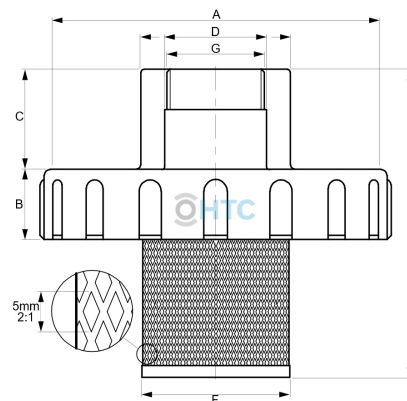

## IBC Container Schraubdeckel Einlassstutzen und V2A Filterkorb

**IB0006**

Alle Maßangaben in Millimeter, Gewichtsangaben in Gramm. Für die fotografische Darstellung verwenden wir eine Artikelgröße sowie Studiolicht. Die Abbildungen, technischen Daten, Maße und Ausführungen sind unverbindlich. Sie gelten nicht als zugesicherte Eigenschaften oder als Beschaffenheits- oder Haltbarkeitsgarantien. Wir behalten uns jederzeit Änderung ohne Ankündigung vor. Die Nutzmaße sind definiert bzw. verstärkt dargestellt bzw. ergeben sich aus der Artikelbezeichnung. Weitere Maße dienen ausschließlich der Darstellungsunterstützung. Bei Zweckentfremdung bitten wir dies zu beachten.

Artikel-Nr.	Variante	A	B	C	D	E	F	G	Preis
IB0006.150.050	50mm   1 1/2" ohne Filter	<b>DN150, S165*7</b>	35	50	<b>50</b>	---	---	<b>1 1/2"</b> <b>(47,81mm)</b>	11,87 €*
IB0006.150.F50	50mm   1 1/2" mit Filter	<b>DN150, S165*7</b>	35	50	<b>50</b>	154	76	<b>1 1/2"</b> <b>(47,81mm)</b>	15,18 €*
IB0006.150.075	DN150 75mm ohne Filter	<b>DN150, S165*7</b>	35	50	<b>75</b>	---	---	---	11,87 €*
IB0006.150.F75	DN150 75mm mit Filter	<b>DN150, S165*7</b>	35	50	<b>75</b>	154	76	---	15,18 €*
IB0006.225.075	DN225 75mm ohne Filter	<b>DN225, S245*6</b>	37	50	<b>75</b>	---	---	---	17,22 €*
IB0006.225.F75	DN225 75mm mit Filter	<b>DN225, S245*6</b>	37	50	<b>75</b>	154	76	---	20,53 €*
IB0006.075.150	<b>DN150, S165*7</b>	35	50	<b>75</b>	---	---	---	11,87 €*	