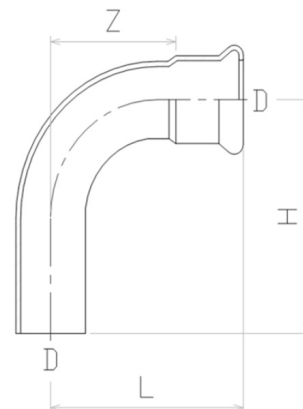

Pressfitting V4A Bogen 90° I/A einseitig Einschiebende

IP0405

Alle Maßangaben in Millimeter, Gewichtsangaben in Gramm. Für die fotografische Darstellung verwenden wir eine Artikelgröße sowie Studiolicht. Die Abbildungen, technischen Daten, Maße und Ausführungen sind unverbindlich. Sie gelten nicht als zugesicherte Eigenschaften oder als Beschaffenheits- oder Haltbarkeitsgarantien. Wir behalten uns jederzeit Änderung ohne Ankündigung vor. Die Nutzmaße sind definiert bzw. verstärkt dargestellt bzw. ergeben sich aus der Artikelbezeichnung. Weitere Maße dienen ausschließlich der Darstellungsunterstützung. Bei Zweckentfremdung bitten wir dies zu beachten.

Artikel-Nr.	Variante	D	DN	Z	Preis
IP0405.015.015	15mm	15	12	29	2,92 €*
IP0405.018.018	18mm	18	15	33	3,60 €*
IP0405.022.022	22mm	22	20	40	5,25 €*
IP0405.028.028	28mm	28	25	49	6,81 €*
IP0405.035.035	35mm	35	32	60	8,55 €*
IP0405.042.042	42mm	42	40	82	12,18 €*
IP0405.054.054	54mm	54	50	103	17,22 €*