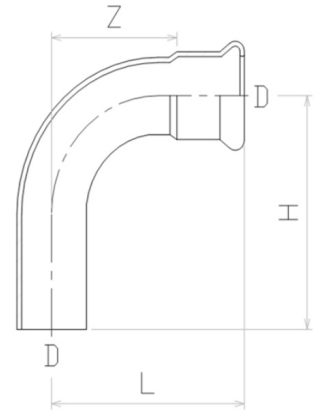

Pressfitting V4A Bogen 90° I/A einseitig Einschiebende

IP0405

Alle Maßangaben in Millimeter, Gewichtsangaben in Gramm. Für die fotografische Darstellung verwenden wir eine Artikelgröße sowie Studiolicht. Die Abbildungen, technischen Daten, Maße und Ausführungen sind unverbindlich. Sie gelten nicht als zugesicherte Eigenschaften oder als Beschaffenheits- oder Haltbarkeitsgarantien. Wir behalten uns jederzeit Änderung ohne Ankündigung vor. Die Nutzmaße sind definiert bzw. verstärkt dargestellt bzw. ergeben sich aus der Artikelbezeichnung. Weitere Maße dienen ausschließlich der Darstellungsunterstützung. Bei Zweckentfremdung bitten wir dies zu beachten.

Artikel-Nr.	Variante	D	DN	Z	Preis
IP0405.015.015	15mm	15	12	29	2,92 €* [*]
IP0405.018.018	18mm	18	15	33	3,60 €* [*]
IP0405.022.022	22mm	22	20	40	5,25 €* [*]
IP0405.028.028	28mm	28	25	49	6,81 €* [*]
IP0405.035.035	35mm	35	32	60	8,55 €* [*]
IP0405.042.042	42mm	42	40	82	12,18 €* [*]
IP0405.054.054	54mm	54	50	103	17,22 €* [*]