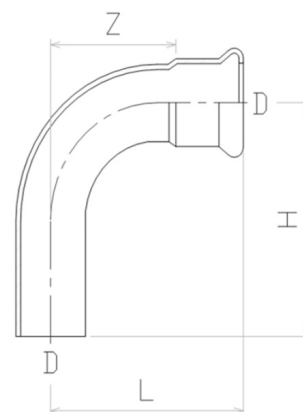

## Pressfitting V4A Bogen 90° I/A einseitig Einschiebende

**IP0405**

Alle Maßangaben in Millimeter, Gewichtsangaben in Gramm. Für die fotografische Darstellung verwenden wir eine Artikelgröße sowie Studiolicht. Die Abbildungen, technischen Daten, Maße und Ausführungen sind unverbindlich. Sie gelten nicht als zugesicherte Eigenschaften oder als Beschaffenheits- oder Haltbarkeitsgarantien. Wir behalten uns jederzeit Änderung ohne Ankündigung vor. Die Nutzmaße sind definiert bzw. verstärkt dargestellt bzw. ergeben sich aus der Artikelbezeichnung. Weitere Maße dienen ausschließlich der Darstellungsunterstützung. Bei Zweckentfremdung bitten wir dies zu beachten.

Artikel-Nr.	Variante	D	DN	Z	Preis
IP0405.015.015	15mm	15	12	29	2,92 €* <sup>*</sup>
IP0405.018.018	18mm	18	15	33	3,60 €* <sup>*</sup>
IP0405.022.022	22mm	22	20	40	5,25 €* <sup>*</sup>
IP0405.028.028	28mm	28	25	49	6,81 €* <sup>*</sup>
IP0405.035.035	35mm	35	32	60	8,55 €* <sup>*</sup>
IP0405.042.042	42mm	42	40	82	12,18 €* <sup>*</sup>
IP0405.054.054	54mm	54	50	103	17,22 €* <sup>*</sup>