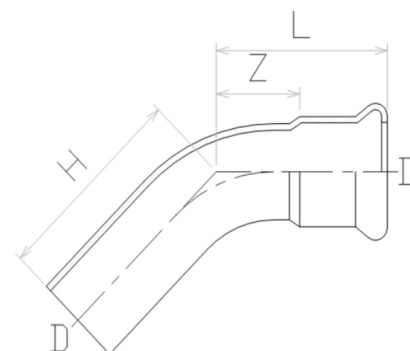

Pressfitting V4A Bogen 45° I/A einseitig Einschiebende

IP0401

Alle Maßangaben in Millimeter, Gewichtsangaben in Gramm. Für die fotografische Darstellung verwenden wir eine Artikelgröße sowie Studiolicht. Die Abbildungen, technischen Daten, Maße und Ausführungen sind unverbindlich. Sie gelten nicht als zugesicherte Eigenschaften oder als Beschaffenheits- oder Haltbarkeitsgarantien. Wir behalten uns jederzeit Änderung ohne Ankündigung vor. Die Nutzmaße sind definiert bzw. verstärkt dargestellt bzw. ergeben sich aus der Artikelbezeichnung. Weitere Maße dienen ausschließlich der Darstellungsunterstützung. Bei Zweckentfremdung bitten wir dies zu beachten.

Artikel-Nr.	Variante	D	DN	H	L	Z	Preis
IP0401.015.015	15mm	15	12	40	35	15	2,77 €* [*]
IP0401.018.018	18mm	18	15	42	37	17	4,11 €* [*]
IP0401.022.022	22mm	22	20	52	42	21	5,25 €* [*]
IP0401.035.035	35mm	35	32	69	54	28	7,08 €* [*]
IP0401.042.042	42mm	42	40	72	67	37	8,91 €* [*]
IP0401.054.054	54mm	54	50	96	81	46	12,75 €* [*]