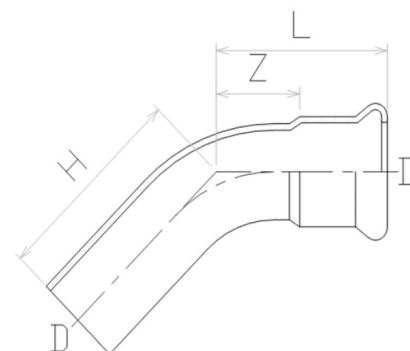

Pressfitting V4A Bogen 45° I/A einseitig Einschiebende

IP0401

Alle Maßangaben in Millimeter, Gewichtsangaben in Gramm. Für die fotografische Darstellung verwenden wir eine Artikelgröße sowie Studiolicht. Die Abbildungen, technischen Daten, Maße und Ausführungen sind unverbindlich. Sie gelten nicht als zugesicherte Eigenschaften oder als Beschaffenheits- oder Haltbarkeitsgarantien. Wir behalten uns jederzeit Änderung ohne Ankündigung vor. Die Nutzmaße sind definiert bzw. verstärkt dargestellt bzw. ergeben sich aus der Artikelbezeichnung. Weitere Maße dienen ausschließlich der Darstellungsunterstützung. Bei Zweckentfremdung bitten wir dies zu beachten.

Artikel-Nr.	Variante	D	DN	H	L	Z	Preis
IP0401.015.015	15mm	15	12	40	35	15	2,77 €* [*]
IP0401.018.018	18mm	18	15	42	37	17	4,11 €* [*]
IP0401.022.022	22mm	22	20	52	42	21	5,25 €* [*]
IP0401.028.028	28mm	28	25	56	48	25	6,81 €* [*]
IP0401.035.035	35mm	35	32	69	54	28	7,08 €* [*]
IP0401.042.042	42mm	42	40	72	67	37	8,91 €* [*]
IP0401.054.054	54mm	54	50	96	81	46	12,75 €* [*]