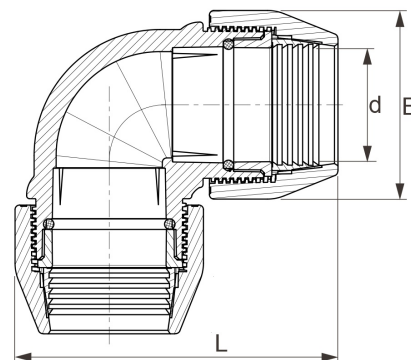

PP Winkel 90° Unidelta DVGW 2fach Klemme

PP0403

Alle Maßangaben in Millimeter, Gewichtsangaben in Gramm. Für die fotografische Darstellung verwenden wir eine Artikelgröße sowie Studiolicht. Die Abbildungen, technischen Daten, Maße und Ausführungen sind unverbindlich. Sie gelten nicht als zugesicherte Eigenschaften oder als Beschaffenheits- oder Haltbarkeitsgarantien. Wir behalten uns jederzeit Änderung ohne Ankündigung vor. Die Nutzmaße sind definiert bzw. verstärkt dargestellt bzw. ergeben sich aus der Artikelbezeichnung. Weitere Maße dienen ausschließlich der Darstellungsunterstützung. Bei Zweckentfremdung bitten wir dies zu beachten.

Artikel-Nr.	Variante	B	d	L	Rohr A-Ø	Preis
PP0403.000.020	20mm	46	20	89	20	2,30 €*
PP0403.000.025	25mm	55	25	108	25	2,83 €*
PP0403.000.032	32mm	63	32	121	32	3,53 €*
PP0403.000.040	40mm	79	40	147	40	6,10 €*
PP0403.000.050	50mm	96	50	190	50	8,53 €*
PP0403.000.063	63mm	116	63	233	63	10,35 €*