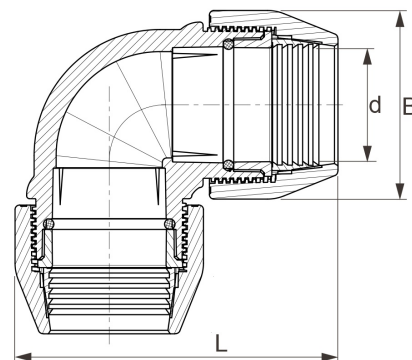

PP Winkel 90° Unidelta DVGW 2fach Klemme

PP0403

Alle Maßangaben in Millimeter, Gewichtsangaben in Gramm. Für die fotografische Darstellung verwenden wir eine Artikelgröße sowie Studiolicht. Die Abbildungen, technischen Daten, Maße und Ausführungen sind unverbindlich. Sie gelten nicht als zugesicherte Eigenschaften oder als Beschaffenheits- oder Haltbarkeitsgarantien. Wir behalten uns jederzeit Änderung ohne Ankündigung vor. Die Nutzmaße sind definiert bzw. verstärkt dargestellt bzw. ergeben sich aus der Artikelbezeichnung. Weitere Maße dienen ausschließlich der Darstellungsunterstützung. Bei Zweckentfremdung bitten wir dies zu beachten.

Artikel-Nr.	Variante	B	d	L	Rohr A-Ø	Preis
PP0403.000.020	20mm	46	20	89	20	2,25 €*
PP0403.000.025	25mm	55	25	108	25	2,58 €*
PP0403.000.032	32mm	63	32	121	32	3,43 €*
PP0403.000.040	40mm	79	40	147	40	5,93 €*
PP0403.000.050	50mm	96	50	190	50	8,30 €*
PP0403.000.063	63mm	116	63	233	63	10,05 €*