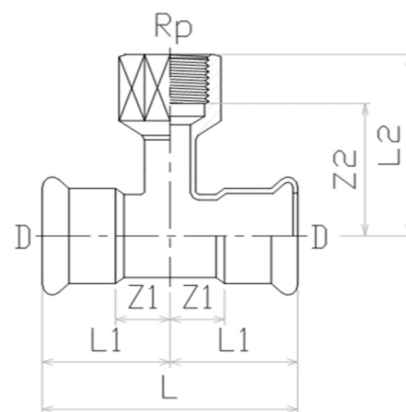

## Pressfitting V4A T-Stück Pressmuffe x Innengewinde

**IP0504**

Alle Maßangaben in Millimeter, Gewichtsangaben in Gramm. Für die fotografische Darstellung verwenden wir eine Artikelgröße sowie Studiolicht. Die Abbildungen, technischen Daten, Maße und Ausführungen sind unverbindlich. Sie gelten nicht als zugesicherte Eigenschaften oder als Beschaffenheits- oder Haltbarkeitsgarantien. Wir behalten uns jederzeit Änderung ohne Ankündigung vor. Die Nutzmaße sind definiert bzw. verstärkt dargestellt bzw. ergeben sich aus der Artikelbezeichnung. Weitere Maße dienen ausschließlich der Darstellungsunterstützung. Bei Zweckentfremdung bitten wir dies zu beachten.

Artikel-Nr.	Variante	D	DN	L	L1	L2	Rp	Z1	Preis
IP0504.015.020	15 x 1/2" x 15mm	15	12	66	33	40	1/2" (20,96mm)	13	7,11 €*
IP0504.018.020	18 x 1/2" x 18mm	18	15	68	34	42	1/2" (20,96mm)	14	7,74 €*
IP0504.018.025	18 x 3/4" x 18mm	18	15	68	34	44	3/4" (26,44mm)	14	7,68 €*
IP0504.022.020	22 x 1/2" x 22mm	22	20	74	37	44	1/2" (20,96mm)	16	7,77 €*
IP0504.022.025	22 x 3/4" x 22mm	22	20	74	37	44	3/4" (26,44mm)	16	8,52 €*
IP0504.028.020	28 x 1/2" x 28mm	28	25	84	42	49	1/2" (20,96mm)	19	10,59 €*
IP0504.028.025	28 x 3/4" x 28mm	28	25	84	42	49	3/4" (26,44mm)	19	11,55 €*
IP0504.028.032	28 x 1" x 28mm	28	25	84	42	53	1" (33,25mm)	19	14,67 €*
IP0504.035.020	35 x 1/2" x 35mm	35	32	100	50	53	1/2" (20,96mm)	24	14,52 €*
IP0504.035.025	35 x 3/4" x 35	35	32	100	50	53	3/4" (26,44mm)	24	15,27 €*
IP0504.042.020	42 x 1/2" x 42mm	42	40	114	57	56	1/2" (20,96mm)	27	13,80 €*
IP0504.042.025	42 x 3/4" x 42mm	42	40	114	57	56	3/4" (26,44mm)	27	14,73 €*
IP0504.042.050	42 x 1 1/2" x 42mm	42	40	114	57	61	1 1/2" (47,80mm)	27	18,86 €*
IP0504.054.020	54 x 1/2" x 54mm	54	50	138	69	62	1/2" (20,96mm)	34	17,46 €*
IP0504.054.025	54 x 3/4" x 54mm	54	50	138	69	62	3/4" (26,44mm)	34	18,39 €*
IP0504.054.063	54 x 2" x 54mm	54	50	138	69	79	2" (59,61mm)	34	31,21 €*