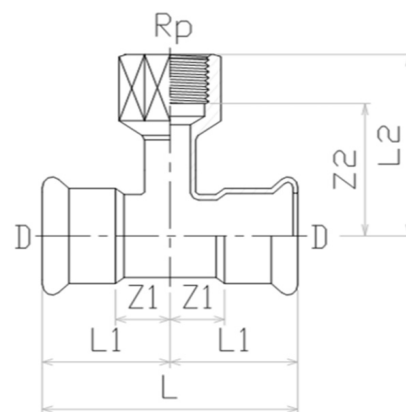

Pressfitting V4A T-Stück Pressmuffe x Innengewinde

IP0504

Alle Maßangaben in Millimeter, Gewichtsangaben in Gramm. Für die fotografische Darstellung verwenden wir eine Artikelgröße sowie Studiolicht. Die Abbildungen, technischen Daten, Maße und Ausführungen sind unverbindlich. Sie gelten nicht als zugesicherte Eigenschaften oder als Beschaffenheits- oder Haltbarkeitsgarantien. Wir behalten uns jederzeit Änderung ohne Ankündigung vor. Die Nutzmaße sind definiert bzw. verstärkt dargestellt bzw. ergeben sich aus der Artikelbezeichnung. Weitere Maße dienen ausschließlich der Darstellungsunterstützung. Bei Zweckentfremdung bitten wir dies zu beachten.

Artikel-Nr.	Variante	D	DN	L	L1	L2	Rp	Z1	Preis
IP0504.015.020	15 x 1/2" x 15mm	15	12	66	33	40	1/2" (20,96mm)	13	7,11 €*
IP0504.018.020	18 x 1/2" x 18mm	18	15	68	34	42	1/2" (20,96mm)	14	7,74 €*
IP0504.018.025	18 x 3/4" x 18mm	18	15	68	34	44	3/4" (26,44mm)	14	7,68 €*
IP0504.022.020	22 x 1/2" x 22mm	22	20	74	37	44	1/2" (20,96mm)	16	7,77 €*
IP0504.022.025	22 x 3/4" x 22mm	22	20	74	37	44	3/4" (26,44mm)	16	8,52 €*
IP0504.028.020	28 x 1/2" x 28mm	28	25	84	42	49	1/2" (20,96mm)	19	10,59 €*
IP0504.028.025	28 x 3/4" x 28mm	28	25	84	42	49	3/4" (26,44mm)	19	11,55 €*
IP0504.028.032	28 x 1" x 28mm	28	25	84	42	53	1" (33,25mm)	19	14,67 €*
IP0504.035.020	35 x 1/2" x 35mm	35	32	100	50	53	1/2" (20,96mm)	24	14,52 €*
IP0504.035.025	35 x 3/4" x 35	35	32	100	50	53	3/4" (26,44mm)	24	15,27 €*
IP0504.042.020	42 x 1/2" x 42mm	42	40	114	57	56	1/2" (20,96mm)	27	13,80 €*
IP0504.042.025	42 x 3/4" x 42mm	42	40	114	57	56	3/4" (26,44mm)	27	14,73 €*
IP0504.042.050	42 x 1 1/2" x 42mm	42	40	114	57	61	1 1/2" (47,80mm)	27	18,86 €*
IP0504.054.020	54 x 1/2" x 54mm	54	50	138	69	62	1/2" (20,96mm)	34	17,46 €*
IP0504.054.025	54 x 3/4" x 54mm	54	50	138	69	62	3/4" (26,44mm)	34	18,39 €*
IP0504.054.063	54 x 2" x 54mm	54	50	138	69	79	2" (59,61mm)	34	31,21 €*