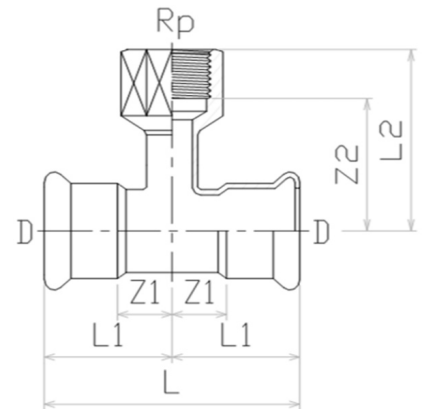

Pressfitting V4A T-Stück Pressmuffe x Innengewinde

IP0504

Alle Maßangaben in Millimeter, Gewichtsangaben in Gramm. Für die fotografische Darstellung verwenden wir eine Artikelgröße sowie Studiolicht. Die Abbildungen, technischen Daten, Maße und Ausführungen sind unverbindlich. Sie gelten nicht als zugesicherte Eigenschaften oder als Beschaffenheits- oder Haltbarkeitsgarantien. Wir behalten uns jederzeit Änderung ohne Ankündigung vor. Die Nutzmaße sind definiert bzw. verstärkt dargestellt bzw. ergeben sich aus der Artikelbezeichnung. Weitere Maße dienen ausschließlich der Darstellungsunterstützung. Bei Zweckentfremdung bitten wir dies zu beachten.

Artikel-Nr.	Variante	D	DN	L	L1	L2	Rp	Z1	Preis
IP0504.015.020	15 x 1/2" x 15mm	15	12	66	33	40	1/2" (20,96mm)	13	7,11 €*
IP0504.018.020	18 x 1/2" x 18mm	18	15	68	34	42	1/2" (20,96mm)	14	7,74 €*
IP0504.018.025	18 x 3/4" x 18mm	18	15	68	34	44	3/4" (26,44mm)	14	7,68 €*
IP0504.022.020	22 x 1/2" x 22mm	22	20	74	37	44	1/2" (20,96mm)	16	7,77 €*
IP0504.022.025	22 x 3/4" x 22mm	22	20	74	37	44	3/4" (26,44mm)	16	8,52 €*
IP0504.028.020	28 x 1/2" x 28mm	28	25	84	42	49	1/2" (20,96mm)	19	10,59 €*
IP0504.028.025	28 x 3/4" x 28mm	28	25	84	42	49	3/4" (26,44mm)	19	11,55 €*
IP0504.028.032	28 x 1" x 28mm	28	25	84	42	53	1" (33,25mm)	19	14,67 €*
IP0504.035.020	35 x 1/2" x 35mm	35	32	100	50	53	1/2" (20,96mm)	24	14,52 €*
IP0504.035.025	35 x 3/4" x 35	35	32	100	50	53	3/4" (26,44mm)	24	15,27 €*
IP0504.042.020	42 x 1/2" x 42mm	42	40	114	57	56	1/2" (20,96mm)	27	13,80 €*
IP0504.042.025	42 x 3/4" x 42mm	42	40	114	57	56	3/4" (26,44mm)	27	14,73 €*
IP0504.042.050	42 x 1 1/2" x 42mm	42	40	114	57	61	1 1/2" (47,80mm)	27	18,86 €*
IP0504.054.020	54 x 1/2" x 54mm	54	50	138	69	62	1/2" (20,96mm)	34	17,46 €*
IP0504.054.025	54 x 3/4" x 54mm	54	50	138	69	62	3/4" (26,44mm)	34	18,39 €*
IP0504.054.063	54 x 2" x 54mm	54	50	138	69	79	2" (59,61mm)	34	31,21 €*