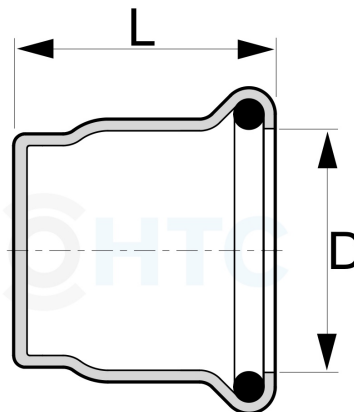

Pressfitting V4A Verschlussstopfen

IP0815

Alle Maßangaben in Millimeter, Gewichtsangaben in Gramm. Für die fotografische Darstellung verwenden wir eine Artikelgröße sowie Studiolicht. Die Abbildungen, technischen Daten, Maße und Ausführungen sind unverbindlich. Sie gelten nicht als zugesicherte Eigenschaften oder als Beschaffenheits- oder Haltbarkeitsgarantien. Wir behalten uns jederzeit Änderung ohne Ankündigung vor. Die Nutzmaße sind definiert bzw. verstärkt dargestellt bzw. ergeben sich aus der Artikelbezeichnung. Weitere Maße dienen ausschließlich der Darstellungsunterstützung. Bei Zweckentfremdung bitten wir dies zu beachten.

Artikel-Nr.	Variante	D	L	Preis
IP0815.000.015	15mm	15	28	2,07 €* [*]
IP0815.000.018	18mm	18	30	2,31 €* [*]
IP0815.000.022	22mm	22	31	2,61 €* [*]
IP0815.000.028	28mm	28	32	3,42 €* [*]
IP0815.000.035	35mm	35	34	5,13 €* [*]
IP0815.000.042	42mm	42	39	6,03 €* [*]
IP0815.000.054	54mm	54	45	7,89 €* [*]