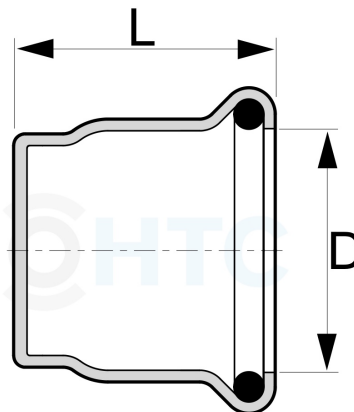

Pressfitting V4A Verschlussstopfen

IP0815

Alle Maßangaben in Millimeter, Gewichtsangaben in Gramm. Für die fotografische Darstellung verwenden wir eine Artikelgröße sowie Studiolicht. Die Abbildungen, technischen Daten, Maße und Ausführungen sind unverbindlich. Sie gelten nicht als zugesicherte Eigenschaften oder als Beschaffenheits- oder Haltbarkeitsgarantien. Wir behalten uns jederzeit Änderung ohne Ankündigung vor. Die Nutzmaße sind definiert bzw. verstärkt dargestellt bzw. ergeben sich aus der Artikelbezeichnung. Weitere Maße dienen ausschließlich der Darstellungsunterstützung. Bei Zweckentfremdung bitten wir dies zu beachten.

| Artikel-Nr. | Variante | D | L | Preis |
|----------------|----------|-----------|----|----------------------|
| IP0815.000.015 | 15mm | 15 | 28 | 2,07 €* [*] |
| IP0815.000.018 | 18mm | 18 | 30 | 2,31 €* [*] |
| IP0815.000.022 | 22mm | 22 | 31 | 2,61 €* [*] |
| IP0815.000.028 | 28mm | 28 | 32 | 3,42 €* [*] |
| IP0815.000.035 | 35mm | 35 | 34 | 5,13 €* [*] |
| IP0815.000.042 | 42mm | 42 | 39 | 6,03 €* [*] |
| IP0815.000.054 | 54mm | 54 | 45 | 7,89 €* [*] |