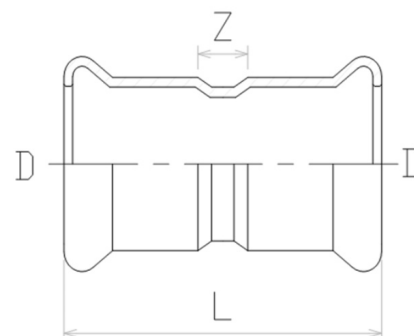

## Pressfitting V4A Muffe 2fach Pressmuffe

**IP0101**

Alle Maßangaben in Millimeter, Gewichtsangaben in Gramm. Für die fotografische Darstellung verwenden wir eine Artikelgröße sowie Studiolicht. Die Abbildungen, technischen Daten, Maße und Ausführungen sind unverbindlich. Sie gelten nicht als zugesicherte Eigenschaften oder als Beschaffenheits- oder Haltbarkeitsgarantien. Wir behalten uns jederzeit Änderung ohne Ankündigung vor. Die Nutzmaße sind definiert bzw. verstärkt dargestellt bzw. ergeben sich aus der Artikelbezeichnung. Weitere Maße dienen ausschließlich der Darstellungsunterstützung. Bei Zweckentfremdung bitten wir dies zu beachten.

Artikel-Nr.	Variante	D	DN	L	Z	Preis
IP0101.000.015	15mm	15	12	48	8	2,16 €* <sup>*</sup>
IP0101.000.018	18mm	18	15	48	8	2,43 €* <sup>*</sup>
IP0101.000.022	22mm	22	15	50	8	3,18 €* <sup>*</sup>
IP0101.000.028	28mm	28	25	54	8	4,14 €* <sup>*</sup>
IP0101.000.035	35mm	35	32	62	10	4,89 €* <sup>*</sup>
IP0101.000.042	42mm	42	40	71	11	6,18 €* <sup>*</sup>
IP0101.000.054	54mm	54	50	83	13	8,40 €* <sup>*</sup>