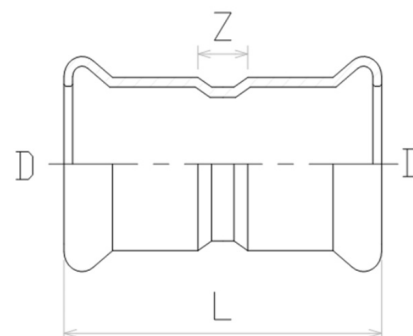

## Pressfitting V4A Muffe 2fach Pressmuffe

**IP0101**

Alle Maßangaben in Millimeter, Gewichtsangaben in Gramm. Für die fotografische Darstellung verwenden wir eine Artikelgröße sowie Studiolicht. Die Abbildungen, technischen Daten, Maße und Ausführungen sind unverbindlich. Sie gelten nicht als zugesicherte Eigenschaften oder als Beschaffenheits- oder Haltbarkeitsgarantien. Wir behalten uns jederzeit Änderung ohne Ankündigung vor. Die Nutzmaße sind definiert bzw. verstärkt dargestellt bzw. ergeben sich aus der Artikelbezeichnung. Weitere Maße dienen ausschließlich der Darstellungsunterstützung. Bei Zweckentfremdung bitten wir dies zu beachten.

Artikel-Nr.	Variante	D	DN	L	Z	Preis
IP0101.000.015	15mm	15	12	48	8	2,16 €* 2,31 €
IP0101.000.018	18mm	18	15	48	8	2,43 €* 2,61 €
IP0101.000.022	22mm	22	15	50	8	3,18 €* 3,40 €
IP0101.000.028	28mm	28	25	54	8	4,14 €* 4,41 €
IP0101.000.035	35mm	35	32	62	10	4,89 €* 5,28 €
IP0101.000.042	42mm	42	40	71	11	6,18 €* 6,63 €
IP0101.000.054	54mm	54	50	83	13	8,40 €* 8,94 €