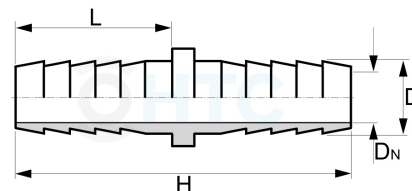

PP Schlauchverbinder 2fach Tülle

PF0800

Alle Maßangaben in Millimeter, Gewichtsangaben in Gramm. Für die fotografische Darstellung verwenden wir eine Artikelgröße sowie Studiolicht. Die Abbildungen, technischen Daten, Maße und Ausführungen sind unverbindlich. Sie gelten nicht als zugesicherte Eigenschaften oder als Beschaffenheits- oder Haltbarkeitsgarantien. Wir behalten uns jederzeit Änderung ohne Ankündigung vor. Die Nutzmaße sind definiert bzw. verstärkt dargestellt bzw. ergeben sich aus der Artikelbezeichnung. Weitere Maße dienen ausschließlich der Darstellungsunterstützung. Bei Zweckentfremdung bitten wir dies zu beachten.

Artikel-Nr.	Variante	D	DN	H	L	Preis
PF0800.000.020	20mm	20	15	80	35	0,54 €* 0,54 €
PF0800.000.025	25mm	25	19	90	42	0,57 €* 0,57 €
PF0800.000.032	32mm	32 (33/31,5)	26	96	45,5	0,65 €* 0,65 €
PF0800.000.038	38mm	38 (38,5/36)	28,5	105	48	0,90 €* 0,90 €
PF0800.000.040	40mm	40 (41/39,5)	32	106,5	47,5	0,90 €* 0,90 €
PF0800.000.050	50mm	50 (51/49)	44	107	48	1,23 €* 1,23 €