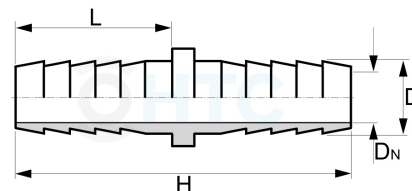

PP Schlauchverbinder 2fach Tülle

PF0800

Alle Maßangaben in Millimeter, Gewichtsangaben in Gramm. Für die fotografische Darstellung verwenden wir eine Artikelgröße sowie Studiolicht. Die Abbildungen, technischen Daten, Maße und Ausführungen sind unverbindlich. Sie gelten nicht als zugesicherte Eigenschaften oder als Beschaffenheits- oder Haltbarkeitsgarantien. Wir behalten uns jederzeit Änderung ohne Ankündigung vor. Die Nutzmaße sind definiert bzw. verstärkt dargestellt bzw. ergeben sich aus der Artikelbezeichnung. Weitere Maße dienen ausschließlich der Darstellungsunterstützung. Bei Zweckentfremdung bitten wir dies zu beachten.

Artikel-Nr.	Variante	D	DN	H	L	Preis
PF0800.000.020	20mm	20	15	80	35	0,54 €* [*]
PF0800.000.025	25mm	25	19	90	42	0,57 €* [*]
PF0800.000.032	32mm	32 (33/31,5)	26	96	45,5	0,65 €* [*]
PF0800.000.038	38mm	38 (38,5/36)	28,5	105	48	0,90 €* [*]
PF0800.000.040	40mm	40 (41/39,5)	32	106,5	47,5	0,90 €* [*]
PF0800.000.050	50mm	50 (51/49)	44	107	48	1,23 €* [*]