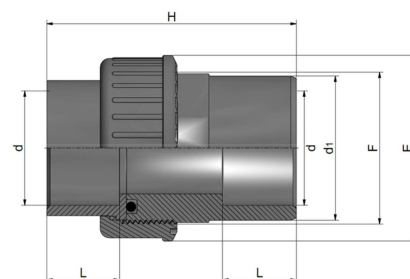

## PVC-U Verschraubung Klebemuffe x Klebemuffe/-stutzen

**AF0607**

Alle Maßangaben in Millimeter, Gewichtsangaben in Gramm. Für die fotografische Darstellung verwenden wir eine Artikelgröße sowie Studiolicht. Die Abbildungen, technischen Daten, Maße und Ausführungen sind unverbindlich. Sie gelten nicht als zugesicherte Eigenschaften oder als Beschaffenheits- oder Haltbarkeitsgarantien. Wir behalten uns jederzeit Änderung ohne Ankündigung vor. Die Nutzmaße sind definiert bzw. verstärkt dargestellt bzw. ergeben sich aus der Artikelbezeichnung. Weitere Maße dienen ausschließlich der Darstellungsunterstützung. Bei Zweckentfremdung bitten wir dies zu beachten.

Artikel-Nr.	Variante	B	D	D1	G	L	L1	L2	L3	Preis
AF0607.020.025	20 x 20/25mm	44	<b>20</b>	<b>25</b>	1" (33,25mm)	67	16,5	16	19	1,93 €*
AF0607.025.032	25 x 25/32mm	53,5	<b>25</b>	<b>32</b>	1 1/4" (41,91mm)	74	20	18	21	2,42 €*
AF0607.032.040	32 x 32/40mm	60,5	<b>32</b>	<b>40</b>	1 1/2" (47,81mm)	81	22	23	25	2,91 €*
AF0607.040.050	40 x 40/50mm	75	<b>40</b>	<b>50</b>	2" (59,61mm)	96	28	28	31	4,67 €*
AF0607.050.063	50 x 50/63mm	81,5	<b>50</b>	<b>63</b>	2 1/4"	110,5	33	34	38	7,35 €*
AF0607.063.075	63 x 63/75mm		<b>63</b>	<b>75</b>	2 3/4"				10,30 €*	