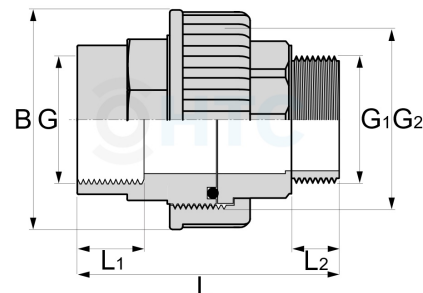

PVC-U Verschraubung Innengewinde x Aussengewinde

AF0605

Alle Maßangaben in Millimeter, Gewichtsangaben in Gramm. Für die fotografische Darstellung verwenden wir eine Artikelgröße sowie Studiolicht. Die Abbildungen, technischen Daten, Maße und Ausführungen sind unverbindlich. Sie gelten nicht als zugesicherte Eigenschaften oder als Beschaffenheits- oder Haltbarkeitsgarantien. Wir behalten uns jederzeit Änderung ohne Ankündigung vor. Die Nutzmaße sind definiert bzw. verstärkt dargestellt bzw. ergeben sich aus der Artikelbezeichnung. Weitere Maße dienen ausschließlich der Darstellungsunterstützung. Bei Zweckentfremdung bitten wir dies zu beachten.

| Artikel-Nr. | Variante | B | G | G1 | G2 | L | L1 | L2 | Preis |
|----------------|-----------------|-----|-----------------------------|-----------------------------|---------------------|------|----|----|---------------------|
| AF0605.020.020 | 1/2" x 1/2" | 40 | 1/2" (20,96mm) | 1/2" (20,96mm) | 1" (33,25mm) | 63 | 14 | 15 | 1,24 €* 1,24 € |
| AF0605.040.025 | 3/4" x 3/4" | 53 | 3/4" (26,44mm) | 3/4" (26,44mm) | 1 1/4" (41,91mm) | 71,5 | 17 | 15 | 1,78 €* 1,78 € |
| AF0605.032.032 | 1" x 1" | 57 | 1" (33,25mm) | 1" (33,25mm) | 1 1/2" (47,81mm) | 75 | 22 | 19 | 2,60 €* 2,60 € |
| AF0605.040.040 | 1 1/4" x 1 1/4" | 72 | 1 1/4" (41,91mm) | 1 1/4" (41,91mm) | 2" (59,61mm) | 93 | 26 | 20 | 3,33 €* 3,33 € |
| AF0605.050.050 | 1 1/2" x 1 1/2" | 81 | 1 1/2" (47,81mm) | 1 1/2" (47,81mm) | 2 1/4" | 106 | 31 | 31 | 3,83 €* 3,83 € |
| AF0605.063.063 | 2" x 2" | 93 | 2" (59,61mm) | 2" (59,61mm) | 2 3/4" | 117 | 33 | 28 | 5,88 €* 5,88 € |
| AF0605.075.075 | 2 1/2" x 2 1/2" | 118 | 2 1/2" (75,18mm) | 2 1/2" (75,18mm) | 3 1/2" | 151 | 44 | 44 | 16,03 €* 16,03 € |
| AF0605.090.090 | 3" x 3" | 136 | 3" (87,88mm) | 3" (87,88mm) | 4" (113,03mm) | 158 | 51 | 44 | 21,16 €* 21,16 € |