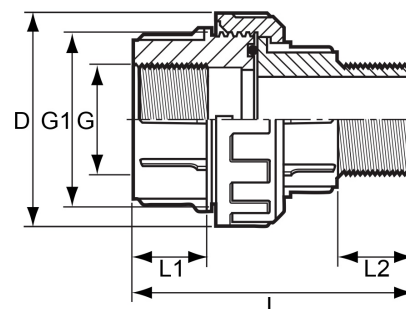

PVC-U Verschraubung Innengewinde x Aussengewinde

AF0605

Alle Maßangaben in Millimeter, Gewichtsangaben in Gramm. Für die fotografische Darstellung verwenden wir eine Artikelgröße sowie Studiolicht. Die Abbildungen, technischen Daten, Maße und Ausführungen sind unverbindlich. Sie gelten nicht als zugesicherte Eigenschaften oder als Beschaffenheits- oder Haltbarkeitsgarantien. Wir behalten uns jederzeit Änderung ohne Ankündigung vor. Die Nutzmaße sind definiert bzw. verstärkt dargestellt bzw. ergeben sich aus der Artikelbezeichnung. Weitere Maße dienen ausschließlich der Darstellungsunterstützung. Bei Zweckentfremdung bitten wir dies zu beachten.

Artikel-Nr.	Variante	D	G	G1	L	L1	L2	Preis
AF0605.020.020	1/2"	40	1/2" (20,96mm)	1" (33,25mm)	63	14	15	1,75 €* [*]
AF0605.025.025	3/4"	51	3/4" (26,44mm)	1 1/4" (41,91mm)	73	17	17	2,14 €* [*]
AF0605.032.032	1"	57	1" (33,25mm)	1 1/2" (47,80mm)	75	22	19	2,53 €* [*]
AF0605.040.040	1 1/4"	72	1 1/4" (41,91mm)	2" (59,61mm)	93	26	20	2,90 €* [*]
AF0605.050.050	1 1/2"	81	1 1/2" (47,80mm)	2 1/4"	106	31	31	3,54 €* [*]
AF0605.063.063	2"	93	2" (59,61mm)	2 3/4"	117	33	28	5,73 €* [*]
AF0605.075.075	2 1/2"	118	2 1/2" (75,18mm)	3 1/2"	151	44	44	16,03 €* [*]
AF0605.090.090	3"	136	3" (87,88mm)	4" (113,03mm)	158	51	44	21,16 €* [*]