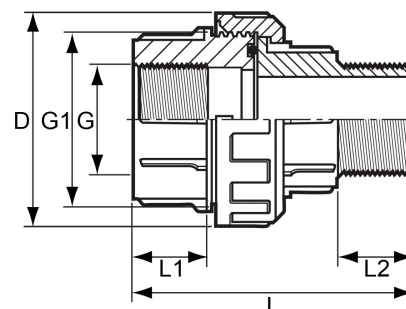

## PVC-U Verschraubung Innengewinde x Aussengewinde

**AF0605**

Alle Maßangaben in Millimeter, Gewichtsangaben in Gramm. Für die fotografische Darstellung verwenden wir eine Artikelgröße sowie Studiolicht. Die Abbildungen, technischen Daten, Maße und Ausführungen sind unverbindlich. Sie gelten nicht als zugesicherte Eigenschaften oder als Beschaffenheits- oder Haltbarkeitsgarantien. Wir behalten uns jederzeit Änderung ohne Ankündigung vor. Die Nutzmaße sind definiert bzw. verstärkt dargestellt bzw. ergeben sich aus der Artikelbezeichnung. Weitere Maße dienen ausschließlich der Darstellungsunterstützung. Bei Zweckentfremdung bitten wir dies zu beachten.

Artikel-Nr.	Variante	D	G	G1	L	L1	L2	Preis
AF0605.020.020	1/2"	40	<b>1/2" (20,96mm)</b>	1" (33,25mm)	63	14	15	1,75 €* <sup>*</sup>
AF0605.025.025	3/4"	51	<b>3/4" (26,44mm)</b>	1 1/4" (41,91mm)	73	17	17	2,14 €* <sup>*</sup>
AF0605.032.032	1"	57	<b>1" (33,25mm)</b>	1 1/2" (47,80mm)	75	22	19	2,53 €* <sup>*</sup>
AF0605.040.040	1 1/4"	72	<b>1 1/4" (41,91mm)</b>	2" (59,61mm)	93	26	20	2,90 €* <sup>*</sup>
AF0605.050.050	1 1/2"	81	<b>1 1/2" (47,80mm)</b>	2 1/4"	106	31	31	3,54 €* <sup>*</sup>
AF0605.063.063	2"	93	<b>2" (59,61mm)</b>	2 3/4"	117	33	28	5,73 €* <sup>*</sup>
AF0605.075.075	2 1/2"	118	<b>2 1/2" (75,18mm)</b>	3 1/2"	151	44	44	16,03 €* <sup>*</sup>
AF0605.090.090	3"	136	<b>3" (87,88mm)</b>	4" (113,03mm)	158	51	44	21,16 €* <sup>*</sup>