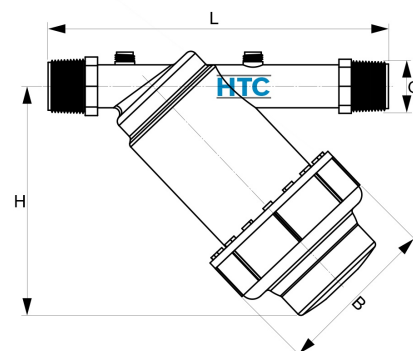

PP Y-Filter 2fach Aussengewinde

YF0300

Alle Maßangaben in Millimeter, Gewichtsangaben in Gramm. Für die fotografische Darstellung verwenden wir eine Artikelgröße sowie Studiolicht. Die Abbildungen, technischen Daten, Maße und Ausführungen sind unverbindlich. Sie gelten nicht als zugesicherte Eigenschaften oder als Beschaffenheits- oder Haltbarkeitsgarantien. Wir behalten uns jederzeit Änderung ohne Ankündigung vor. Die Nutzmaße sind definiert bzw. verstärkt dargestellt bzw. ergeben sich aus der Artikelbezeichnung. Weitere Maße dienen ausschließlich der Darstellungsunterstützung. Bei Zweckentfremdung bitten wir dies zu beachten.

Artikel-Nr.	Variante	B	G	H	L	max. Durchfluss	Preis
YFP300.000.040	1 1/4"	106	1 1/4" (41,91mm)	137	228	170l/min	9,29 €* [*]
YFP300.000.063	2"	146	2" (59,61mm)	197	290	430l/min	29,34 €* [*]
YFP300.ERF.025	für 1 1/4"	---	---	---	---	---	4,47 €* [*]