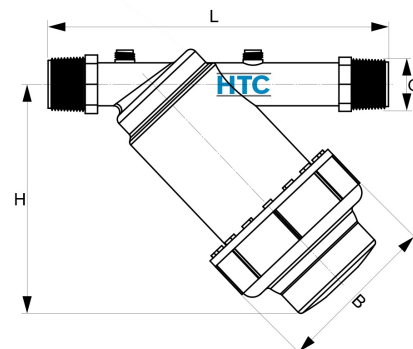

## PP Y-Filter 2fach Aussengewinde

## YF0300

Alle Maßangaben in Millimeter, Gewichtsangaben in Gramm. Für die fotografische Darstellung verwenden wir eine Artikelgröße sowie Studioliicht. Die Abbildungen, technischen Daten, Maße und Ausführungen sind unverbindlich. Sie gelten nicht als zugesicherte Eigenschaften oder als Beschaffenheits- oder Haltbarkeitsgarantien. Wir behalten uns jederzeit Änderung ohne Ankündigung vor. Die Nutzmaße sind definiert bzw. verstärkt dargestellt bzw. ergeben sich aus der Artikelbezeichnung. Weitere Maße dienen ausschließlich der Darstellungsunterstützung. Bei Zweckentfremdung bitten wir dies zu beachten.

Artikel-Nr.	Variante	B	G	H	L	max. Durchfluss	Preis
YFP300.000.040	1 1/4"	106	1 1/4" (41,91mm)	137	228	170l/min	9,29 €* <sup>*</sup>
YFP300.000.063	2"	146	2" (59,61mm)	197	290	430l/min	29,34 €* <sup>*</sup>
YFP300.ERF.025	für 1 1/4"	---	---	---	---	---	4,47 €* <sup>*</sup>