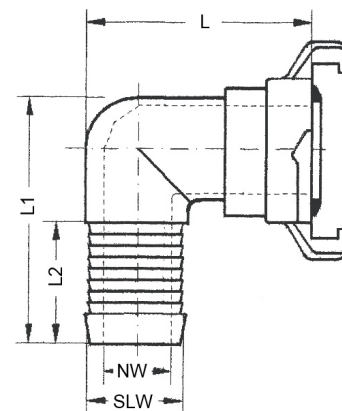

Schnellkupplung 90° Winkelschlauchtülle 360° drehbar

GK0017

Alle Maßangaben in Millimeter, Gewichtsangaben in Gramm. Für die fotografische Darstellung verwenden wir eine Artikelgröße sowie Studiolicht. Die Abbildungen, technischen Daten, Maße und Ausführungen sind unverbindlich. Sie gelten nicht als zugesicherte Eigenschaften oder als Beschaffenheits- oder Haltbarkeitsgarantien. Wir behalten uns jederzeit Änderung ohne Ankündigung vor. Die Nutzmaße sind definiert bzw. verstärkt dargestellt bzw. ergeben sich aus der Artikelbezeichnung. Weitere Maße dienen ausschließlich der Darstellungsunterstützung. Bei Zweckentfremdung bitten wir dies zu beachten.

Artikel-Nr.	Variante	L	L1	L2	NW	SLW	Ø Schlauch innen	Preis
GK0017.000.010	3/8"	54	49	25	4 x 6	10	10 (3/8" Schlauch)	5,28 €* [*]
GK0017.000.013	1/2"	58,5	49	25	6,5	13	13 (1/2" Schlauch)	5,48 €* [*]
GK0017.000.019	3/4"	61	54	27	10	19	19 (3/4" Schlauch)	5,95 €* [*]
GK0017.000.025	1"	65	58,5	28	18	25	25 (1" Schlauch)	6,41 €* [*]
GK0017.000.032	1 1/4"	67	67	33	18	32	32 (1 1/4" Schlauch)	6,41 €* [*]