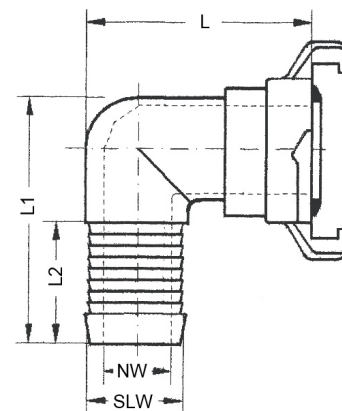

## Schnellkupplung 90° Winkelschlauchtülle 360° drehbar

**GK0017**

Alle Maßangaben in Millimeter, Gewichtsangaben in Gramm. Für die fotografische Darstellung verwenden wir eine Artikelgröße sowie Studiolicht. Die Abbildungen, technischen Daten, Maße und Ausführungen sind unverbindlich. Sie gelten nicht als zugesicherte Eigenschaften oder als Beschaffenheits- oder Haltbarkeitsgarantien. Wir behalten uns jederzeit Änderung ohne Ankündigung vor. Die Nutzmaße sind definiert bzw. verstärkt dargestellt bzw. ergeben sich aus der Artikelbezeichnung. Weitere Maße dienen ausschließlich der Darstellungsunterstützung. Bei Zweckentfremdung bitten wir dies zu beachten.

Artikel-Nr.	Variante	L	L1	L2	NW	SLW	Ø Schlauch innen	Preis
GK0017.000.010	3/8"	54	49	25	4 x 6	<b>10</b>	10 (3/8" Schlauch)	5,28 €* <sup>*</sup>
GK0017.000.013	1/2"	58,5	49	25	6,5	13	13 (1/2" Schlauch)	5,48 €* <sup>*</sup>
GK0017.000.019	3/4"	61	54	27	10	19	19 (3/4" Schlauch)	5,95 €* <sup>*</sup>
GK0017.000.025	1"	65	58,5	28	18	25	25 (1" Schlauch)	6,41 €* <sup>*</sup>
GK0017.000.032	1 1/4"	67	67	33	18	32	32 (1 1/4" Schlauch)	6,41 €* <sup>*</sup>