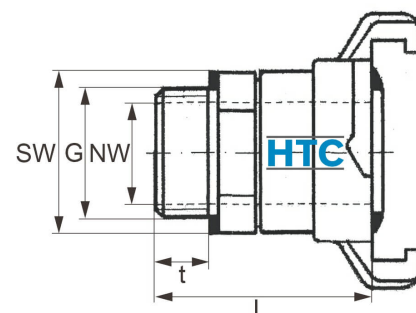

## HTC Schnellkupplung Klauenkupplung Gewindestück 360° drehbar Aussengewinde

**GK0016**

Alle Maßangaben in Millimeter, Gewichtsangaben in Gramm. Für die fotografische Darstellung verwenden wir eine Artikelgröße sowie Studiolicht. Die Abbildungen, technischen Daten, Maße und Ausführungen sind unverbindlich. Sie gelten nicht als zugesicherte Eigenschaften oder als Beschaffenheits- oder Haltbarkeitsgarantien. Wir behalten uns jederzeit Änderung ohne Ankündigung vor. Die Nutzmaße sind definiert bzw. verstärkt dargestellt bzw. ergeben sich aus der Artikelbezeichnung. Weitere Maße dienen ausschließlich der Darstellungsunterstützung. Bei Zweckentfremdung bitten wir dies zu beachten.

Artikel-Nr.	Variante	G	L	NW	SW	t	Preis
GK0016.000.020	1/2"	<b>1/2" (20,96mm)</b>	42	15,5	27	9	4,50 €* <sup>*</sup>
GK0016.000.025	3/4"	<b>3/4" (26,44mm)</b>	42	15,5	27	10	5,01 €* <sup>*</sup>
GK0016.000.032	1"	<b>1" (33,25mm)</b>	42	15,5	33	9,5	5,43 €* <sup>*</sup>
GK0016.000.040	1 1/4"	<b>1 1/4" (41,91mm)</b>	44	15,5	42	12	6,24 €* <sup>*</sup>