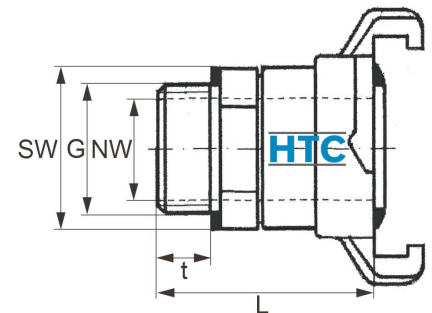

## Schnellkupplung Gewindestück 360° drehbar Aussengewinde

**GK0016**

Alle Maßangaben in Millimeter, Gewichtsangaben in Gramm. Für die fotografische Darstellung verwenden wir eine Artikelgröße sowie Studiolicht. Die Abbildungen, technischen Daten, Maße und Ausführungen sind unverbindlich. Sie gelten nicht als zugesicherte Eigenschaften oder als Beschaffenheits- oder Haltbarkeitsgarantien. Wir behalten uns jederzeit Änderung ohne Ankündigung vor. Die Nutzmaße sind definiert bzw. verstärkt dargestellt bzw. ergeben sich aus der Artikelbezeichnung. Weitere Maße dienen ausschließlich der Darstellungsunterstützung. Bei Zweckentfremdung bitten wir dies zu beachten.

Artikel-Nr.	Variante	G	L	NW	SW	t	Preis
GK0016.000.020	1/2"	<b>1/2" (20,96mm)</b>	42	15,5	27	9	4,50 €* 1,00 €
GK0016.000.025	3/4"	<b>3/4" (26,44mm)</b>	42	15,5	27	10	5,01 €* 1,00 €
GK0016.000.032	1"	<b>1" (33,25mm)</b>	42	15,5	33	9,5	5,43 €* 1,00 €
GK0016.000.040	1 1/4"	<b>1 1/4" (41,91mm)</b>	44	15,5	42	12	6,24 €* 1,00 €