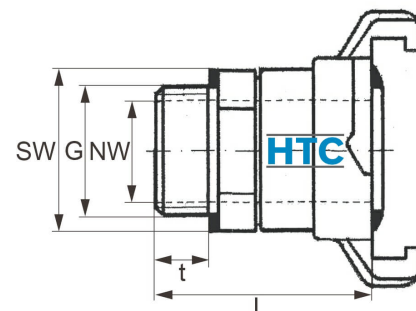

## Schnellkupplung Gewindestück 360° drehbar Aussengewinde

**GK0016**

Alle Maßangaben in Millimeter, Gewichtsangaben in Gramm. Für die fotografische Darstellung verwenden wir eine Artikelgröße sowie Studiolicht. Die Abbildungen, technischen Daten, Maße und Ausführungen sind unverbindlich. Sie gelten nicht als zugesicherte Eigenschaften oder als Beschaffenheits- oder Haltbarkeitsgarantien. Wir behalten uns jederzeit Änderung ohne Ankündigung vor. Die Nutzmaße sind definiert bzw. verstärkt dargestellt bzw. ergeben sich aus der Artikelbezeichnung. Weitere Maße dienen ausschließlich der Darstellungsunterstützung. Bei Zweckentfremdung bitten wir dies zu beachten.

Artikel-Nr.	Variante	G	L	NW	SW	t	Preis
GK0016.000.020	1/2"	<b>1/2" (20,96mm)</b>	42	15,5	27	9	4,50 €* 1,00 €
GK0016.000.025	3/4"	<b>3/4" (26,44mm)</b>	42	15,5	27	10	5,01 €* 1,00 €
GK0016.000.032	1"	<b>1" (33,25mm)</b>	42	15,5	33	9,5	5,43 €* 1,00 €
GK0016.000.040	1 1/4"	<b>1 1/4" (41,91mm)</b>	44	15,5	42	12	6,24 €* 1,00 €