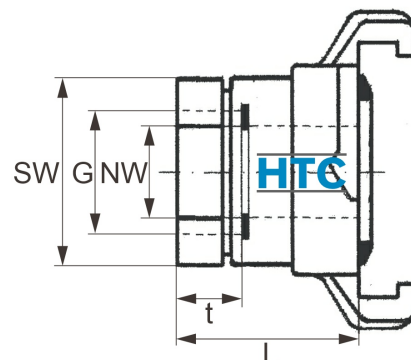

Schnellkupplung Gewindestück 360° drehbar Innengewinde

GK0015

Alle Maßangaben in Millimeter, Gewichtsangaben in Gramm. Für die fotografische Darstellung verwenden wir eine Artikelgröße sowie Studiolicht. Die Abbildungen, technischen Daten, Maße und Ausführungen sind unverbindlich. Sie gelten nicht als zugesicherte Eigenschaften oder als Beschaffenheits- oder Haltbarkeitsgarantien. Wir behalten uns jederzeit Änderung ohne Ankündigung vor. Die Nutzmaße sind definiert bzw. verstärkt dargestellt bzw. ergeben sich aus der Artikelbezeichnung. Weitere Maße dienen ausschließlich der Darstellungsunterstützung. Bei Zweckentfremdung bitten wir dies zu beachten.

Artikel-Nr.	Variante	G	L	NW	SW	t	Preis
GK0015.000.020	1/2"	1/2" (20,96mm)	41	15,5	25	10	4,50 €* 1,20 €
GK0015.000.025	3/4"	3/4" (26,44mm)	40	15,5	30	10	5,01 €* 1,20 €
GK0015.000.032	1"	1" (33,25mm)	42	15,5	37	11	5,43 €* 1,20 €
GK0015.000.040	1 1/4"	1 1/4" (41,91mm)	42,5	15,5	45	13	6,24 €* 1,20 €