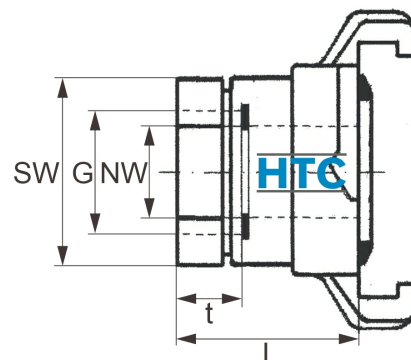

HTC Schnellkupplung Klauenkupplung Gewindestück 360° drehbar Innengewinde

GK0015

Alle Maßangaben in Millimeter, Gewichtsangaben in Gramm. Für die fotografische Darstellung verwenden wir eine Artikelgröße sowie Studiolicht. Die Abbildungen, technischen Daten, Maße und Ausführungen sind unverbindlich. Sie gelten nicht als zugesicherte Eigenschaften oder als Beschaffenheits- oder Haltbarkeitsgarantien. Wir behalten uns jederzeit Änderung ohne Ankündigung vor. Die Nutzmaße sind definiert bzw. verstärkt dargestellt bzw. ergeben sich aus der Artikelbezeichnung. Weitere Maße dienen ausschließlich der Darstellungsunterstützung. Bei Zweckentfremdung bitten wir dies zu beachten.

Artikel-Nr.	Variante	G	L	NW	SW	t	Preis
GK0015.000.020	1/2"	1/2" (20,96mm)	41	15,5	25	10	4,50 €* [*]
GK0015.000.025	3/4"	3/4" (26,44mm)	40	15,5	30	10	5,01 €* [*]
GK0015.000.032	1"	1" (33,25mm)	42	15,5	37	11	5,43 €* [*]
GK0015.000.040	1 1/4"	1 1/4" (41,91mm)	42,5	15,5	45	13	6,24 €* [*]