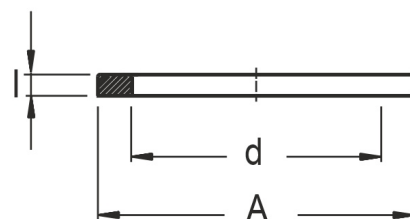

## HTC Schnellkupplung Klauenkupplung Ersatzdichtung Innengewinde

**GK0013**

Alle Maßangaben in Millimeter, Gewichtsangaben in Gramm. Für die fotografische Darstellung verwenden wir eine Artikelgröße sowie Studiolicht. Die Abbildungen, technischen Daten, Maße und Ausführungen sind unverbindlich. Sie gelten nicht als zugesicherte Eigenschaften oder als Beschaffenheits- oder Haltbarkeitsgarantien. Wir behalten uns jederzeit Änderung ohne Ankündigung vor. Die Nutzmaße sind definiert bzw. verstärkt dargestellt bzw. ergeben sich aus der Artikelbezeichnung. Weitere Maße dienen ausschließlich der Darstellungsunterstützung. Bei Zweckentfremdung bitten wir dies zu beachten.

Artikel-Nr.	Variante	A	d	I	für Innengewinde	Preis
GK0013.020.014	1/2"	20,5	14	1,5	1/2" (20,96mm)	0,16 €* <sup>*</sup>
GK0013.026.018	3/4"	26	18	2	3/4" (26,44mm)	0,17 €* <sup>*</sup>
GK0013.033.025	1"	33	25	2	1" (33,25mm)	0,19 €* <sup>*</sup>
GK0013.042.032	1 1/4"	42	32	2	1 1/4" (41,91mm)	0,22 €* <sup>*</sup>
GK0013.048.038	1 1/2"	48	38	2	1 1/2" (47,80mm)	0,29 €* <sup>*</sup>