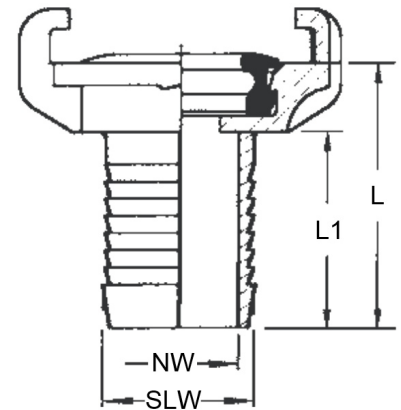

GEKA Schnellkupplung Schlauchtülle 360° drehbar

GK0002

Alle Maßangaben in Millimeter, Gewichtsangaben in Gramm. Für die fotografische Darstellung verwenden wir eine Artikelgröße sowie Studiolicht. Die Abbildungen, technischen Daten, Maße und Ausführungen sind unverbindlich. Sie gelten nicht als zugesicherte Eigenschaften oder als Beschaffenheits- oder Haltbarkeitsgarantien. Wir behalten uns jederzeit Änderung ohne Ankündigung vor. Die Nutzmaße sind definiert bzw. verstärkt dargestellt bzw. ergeben sich aus der Artikelbezeichnung. Weitere Maße dienen ausschließlich der Darstellungsunterstützung. Bei Zweckentfremdung bitten wir dies zu beachten.

Artikel-Nr.	Variante	L	L1	NW	SLW	Ø Schlauch innen	Preis
GK0002.000.013	für Schlauch 13mm (1/2" Schlauch)	49	30	10	13	13 (1/2" Schlauch)	3,36 €* [†]
GK0002.000.019	für Schlauch 19mm (3/4" Schlauch)	48	33	17	19	19 (3/4" Schlauch)	3,45 €* [†]
GK0002.000.025	für Schlauch 25mm (1" Schlauch)	52	37	22	25	25 (1" Schlauch)	3,45 €* [†]