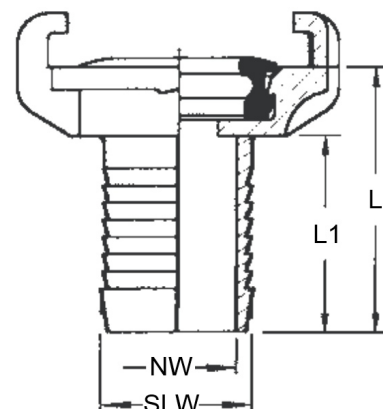

GEKA Schnellkupplung Schlauchtülle 360° drehbar

GK0002

Alle Maßangaben in Millimeter, Gewichtsangaben in Gramm. Für die fotografische Darstellung verwenden wir eine Artikelgröße sowie Studiolicht. Die Abbildungen, technischen Daten, Maße und Ausführungen sind unverbindlich. Sie gelten nicht als zugesicherte Eigenschaften oder als Beschaffenheits- oder Haltbarkeitsgarantien. Wir behalten uns jederzeit Änderung ohne Ankündigung vor. Die Nutzmaße sind definiert bzw. verstärkt dargestellt bzw. ergeben sich aus der Artikelbezeichnung. Weitere Maße dienen ausschließlich der Darstellungsunterstützung. Bei Zweckentfremdung bitten wir dies zu beachten.

Artikel-Nr.	Variante	L	L1	NW	SLW	Ø Schlauch innen	Preis
GK0002.000.013	für Schlauch 13mm (1/2" Schlauch)	49	30	10	13	13 (1/2" Schlauch)	3,36 €* [†]
GK0002.000.019	für Schlauch 19mm (3/4" Schlauch)	48	33	17	19	19 (3/4" Schlauch)	3,45 €* [†]
GK0002.000.025	für Schlauch 25mm (1" Schlauch)	52	37	22	25	25 (1" Schlauch)	3,45 €* [†]