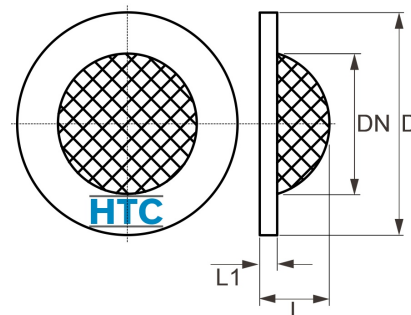

GEKA Schnellkupplung Schmutzsieb

GK0014

Alle Maßangaben in Millimeter, Gewichtsangaben in Gramm. Für die fotografische Darstellung verwenden wir eine Artikelgröße sowie Studiolicht. Die Abbildungen, technischen Daten, Maße und Ausführungen sind unverbindlich. Sie gelten nicht als zugesicherte Eigenschaften oder als Beschaffenheits- oder Haltbarkeitsgarantien. Wir behalten uns jederzeit Änderung ohne Ankündigung vor. Die Nutzmaße sind definiert bzw. verstärkt dargestellt bzw. ergeben sich aus der Artikelbezeichnung. Weitere Maße dienen ausschließlich der Darstellungsunterstützung. Bei Zweckentfremdung bitten wir dies zu beachten.