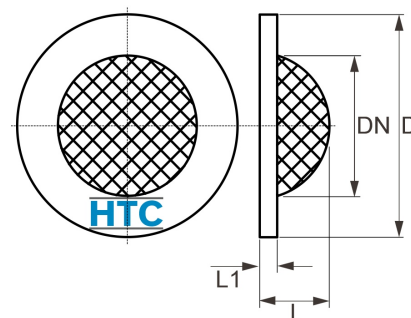

HTC Schnellkupplung Klauenkupplung Schmutzsieb

GK0014

Alle Maßangaben in Millimeter, Gewichtsangaben in Gramm. Für die fotografische Darstellung verwenden wir eine Artikelgröße sowie Studiolicht. Die Abbildungen, technischen Daten, Maße und Ausführungen sind unverbindlich. Sie gelten nicht als zugesicherte Eigenschaften oder als Beschaffenheits- oder Haltbarkeitsgarantien. Wir behalten uns jederzeit Änderung ohne Ankündigung vor. Die Nutzmaße sind definiert bzw. verstärkt dargestellt bzw. ergeben sich aus der Artikelbezeichnung. Weitere Maße dienen ausschließlich der Darstellungsunterstützung. Bei Zweckentfremdung bitten wir dies zu beachten.