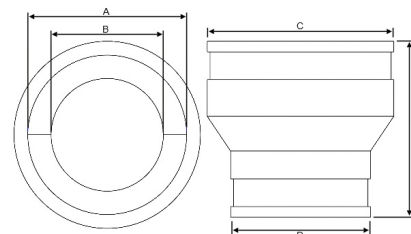

Flexible Reduziermuffe

FL0202

Alle Maßangaben in Millimeter, Gewichtsangaben in Gramm. Für die fotografische Darstellung verwenden wir eine Artikelgröße sowie Studiolicht. Die Abbildungen, technischen Daten, Maße und Ausführungen sind unverbindlich. Sie gelten nicht als zugesicherte Eigenschaften oder als Beschaffenheits- oder Haltbarkeitsgarantien. Wir behalten uns jederzeit Änderung ohne Ankündigung vor. Die Nutzmaße sind definiert bzw. verstärkt dargestellt bzw. ergeben sich aus der Artikelbezeichnung. Weitere Maße dienen ausschließlich der Darstellungsunterstützung. Bei Zweckentfremdung bitten wir dies zu beachten.