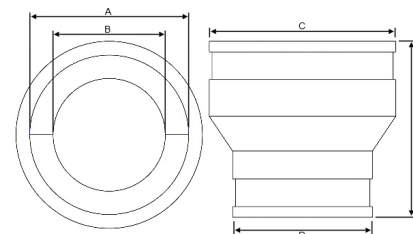

Flexible Reduziermuffe

FL0202

Alle Maßangaben in Millimeter, Gewichtsangaben in Gramm. Für die fotografische Darstellung verwenden wir eine Artikelgröße sowie Studioliicht. Die Abbildungen, technischen Daten, Maße und Ausführungen sind unverbindlich. Sie gelten nicht als zugesicherte Eigenschaften oder als Beschaffenheits- oder Haltbarkeitsgarantien. Wir behalten uns jederzeit Änderung ohne Ankündigung vor. Die Nutzmaße sind definiert bzw. verstärkt dargestellt bzw. ergeben sich aus der Artikelbezeichnung. Weitere Maße dienen ausschließlich der Darstellungsunterstützung. Bei Zweckentfremdung bitten wir dies zu beachten.