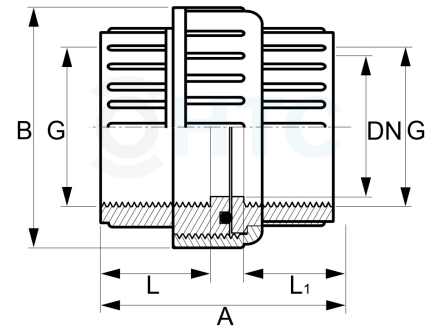

PVC-U Verschraubung 2fach Innengewinde

AF0603

Alle Maßangaben in Millimeter, Gewichtsangaben in Gramm. Für die fotografische Darstellung verwenden wir eine Artikelgröße sowie Studiolicht. Die Abbildungen, technischen Daten, Maße und Ausführungen sind unverbindlich. Sie gelten nicht als zugesicherte Eigenschaften oder als Beschaffenheits- oder Haltbarkeitsgarantien. Wir behalten uns jederzeit Änderung ohne Ankündigung vor. Die Nutzmaße sind definiert bzw. verstärkt dargestellt bzw. ergeben sich aus der Artikelbezeichnung. Weitere Maße dienen ausschließlich der Darstellungsunterstützung. Bei Zweckentfremdung bitten wir dies zu beachten.

Artikel-Nr.	Variante	A	B	G	L	L1	Preis
AF0603.000.020	1/2"	45	44,5	BSPT 1/2" (20,96mm)	19	17	0,79 €* [*]
AF0603.000.025	3/4"	47,5	51,5	BSPT 3/4" (26,44mm)	23	18	0,99 €* [*]
AF0603.000.032	1"	60	58	BSPT 1" (33,25mm)	29	22	1,49 €* [*]
AF0603.000.040	1 1/4"	65	73	BSPT 1 1/4" (41,91mm)	29	26	2,00 €* [*]
AF0603.000.050	1 1/2"	69,5	83,5	BSPT 1 1/2" (47,81mm)	34	27	2,52 €* [*]
AF0603.000.063	2"	82,5	97	BSPT 2" (59,61mm)	36	35	3,96 €* [*]
AF0603.000.075	2 1/2"	110	120	BSPG 2 1/2" (75,18mm)	35	34	18,08 €* [*]
AF0603.090.090	3"	112	141	BSPT 3" (87,88mm)	56	42	19,43 €* [*]
AF0603.000.110	4"	146,5	163	BSPG 4" (113,03mm)	42	42	20,88 €* [*]