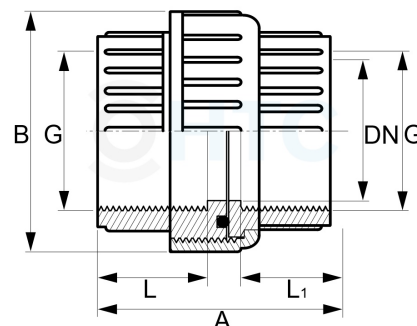

## PVC-U Verschraubung 2fach Innengewinde

## AF0603

Alle Maßangaben in Millimeter, Gewichtsangaben in Gramm. Für die fotografische Darstellung verwenden wir eine Artikelgröße sowie Studiolicht. Die Abbildungen, technischen Daten, Maße und Ausführungen sind unverbindlich. Sie gelten nicht als zugesicherte Eigenschaften oder als Beschaffenheits- oder Haltbarkeitsgarantien. Wir behalten uns jederzeit Änderung ohne Ankündigung vor. Die Nutzmaße sind definiert bzw. verstärkt dargestellt bzw. ergeben sich aus der Artikelbezeichnung. Weitere Maße dienen ausschließlich der Darstellungsunterstützung. Bei Zweckentfremdung bitten wir dies zu beachten.

Artikel-Nr.	Variante	A	B	G	L	L1	Preis
AF0603.000.020	1/2"	45	44,5	<b>BSPT 1/2" (20,96mm)</b>	19	17	0,79 €* <sup>*</sup>
AF0603.000.025	3/4"	47,5	51,5	<b>BSPT 3/4" (26,44mm)</b>	23	18	0,99 €* <sup>*</sup>
AF0603.000.032	1"	60	58	<b>BSPT 1" (33,25mm)</b>	29	22	1,49 €* <sup>*</sup>
AF0603.000.040	1 1/4"	65	73	<b>BSPT 1 1/4" (41,91mm)</b>	29	26	2,00 €* <sup>*</sup>
AF0603.000.050	1 1/2"	69,5	83,5	<b>BSPT 1 1/2" (47,81mm)</b>	34	27	2,52 €* <sup>*</sup>
AF0603.000.063	2"	82,5	97	<b>BSPT 2" (59,61mm)</b>	36	35	3,96 €* <sup>*</sup>
AF0603.000.075	2 1/2"	110	120	<b>BSPG 2 1/2" (75,18mm)</b>	35	34	18,08 €* <sup>*</sup>
AF0603.090.090	3"	112	141	<b>BSPT 3" (87,88mm)</b>	56	42	19,43 €* <sup>*</sup>
AF0603.000.110	4"	146,5	163	<b>BSPG 4" (113,03mm)</b>	42	42	20,88 €* <sup>*</sup>