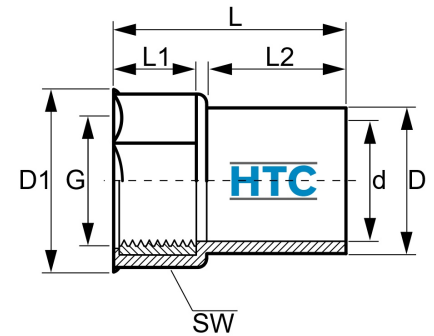

PVC-U Gewindemuffe Klebemuffe x Innengewinde Messingeinlage

AF0109

Alle Maßangaben in Millimeter, Gewichtsangaben in Gramm. Für die fotografische Darstellung verwenden wir eine Artikelgröße sowie Studiolicht. Die Abbildungen, technischen Daten, Maße und Ausführungen sind unverbindlich. Sie gelten nicht als zugesicherte Eigenschaften oder als Beschaffenheits- oder Haltbarkeitsgarantien. Wir behalten uns jederzeit Änderung ohne Ankündigung vor. Die Nutzmaße sind definiert bzw. verstärkt dargestellt bzw. ergeben sich aus der Artikelbezeichnung. Weitere Maße dienen ausschließlich der Darstellungsunterstützung. Bei Zweckentfremdung bitten wir dies zu beachten.

Artikel-Nr.	Variante	D	D1	d	G	L	L1	L2	SW	Preis
AF0109.020.020	20mm x 1/2"	25,5	32	20	1/2" (20,96mm)	41	15	24	29	1,43 €* 1,54 €* 2,04 €* 1,60 €* 1,54 €* 2,04 €* 1,60 €*
AF0109.025.020	25mm x 1/2"	31	35,5	25	1/2" (20,96mm)	39,5	16	23	---	1,54 €* 2,04 €* 1,60 €*
AF0109.025.025	25mm x 3/4"	31	37	25	3/4" (26,44mm)	46	18	25	35	2,04 €* 1,60 €*
AF0109.032.020	32mm x 1/2"	38,5	34	32	1/2" (20,96mm)	45	17	22	---	1,60 €*