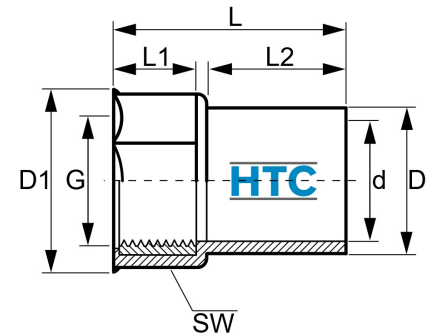

PVC-U Gewindemuffe Klebemuffe x Innengewinde Messingeinlage

AF0109

Alle Maßangaben in Millimeter, Gewichtsangaben in Gramm. Für die fotografische Darstellung verwenden wir eine Artikelgröße sowie Studiolicht. Die Abbildungen, technischen Daten, Maße und Ausführungen sind unverbindlich. Sie gelten nicht als zugesicherte Eigenschaften oder als Beschaffenheits- oder Haltbarkeitsgarantien. Wir behalten uns jederzeit Änderung ohne Ankündigung vor. Die Nutzmaße sind definiert bzw. verstärkt dargestellt bzw. ergeben sich aus der Artikelbezeichnung. Weitere Maße dienen ausschließlich der Darstellungsunterstützung. Bei Zweckentfremdung bitten wir dies zu beachten.

Artikel-Nr.	Variante	D	D1	d	G	L	L1	L2	SW	Preis
AF0109.020.020	20mm x 1/2"	25,5	32	20	1/2" (20,96mm)	41	15	24	29	1,43 €* 1,54 €* 2,04 €* 1,60 €* 1,54 €* 2,04 €* 1,60 €*
AF0109.025.020	25mm x 1/2"	31	35,5	25	1/2" (20,96mm)	39,5	16	23	---	1,54 €* 2,04 €* 1,60 €*
AF0109.025.025	25mm x 3/4"	31	37	25	3/4" (26,44mm)	46	18	25	35	2,04 €* 1,60 €*
AF0109.032.020	32mm x 1/2"	38,5	34	32	1/2" (20,96mm)	45	17	22	---	1,60 €*