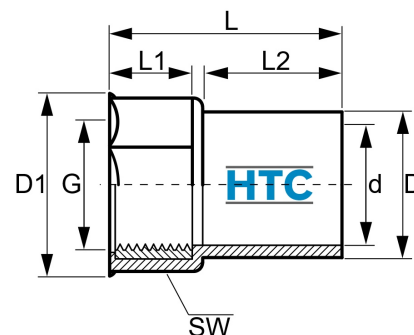

PVC-U Gewindemuffe Klebemuffe x Innengewinde Messingeinlage

AF0109

Alle Maßangaben in Millimeter, Gewichtsangaben in Gramm. Für die fotografische Darstellung verwenden wir eine Artikelgröße sowie Studiolicht. Die Abbildungen, technischen Daten, Maße und Ausführungen sind unverbindlich. Sie gelten nicht als zugesicherte Eigenschaften oder als Beschaffenheits- oder Haltbarkeitsgarantien. Wir behalten uns jederzeit Änderung ohne Ankündigung vor. Die Nutzmaße sind definiert bzw. verstärkt dargestellt bzw. ergeben sich aus der Artikelbezeichnung. Weitere Maße dienen ausschließlich der Darstellungsunterstützung. Bei Zweckentfremdung bitten wir dies zu beachten.

Artikel-Nr.	Variante	D	D1	d	G	L	L1	L2	SW	Gewicht	Preis
AF0109.020.020	20mm x 1/2"	25,5	32	20	1/2" (20,96mm)	41	15	24	29	26	1,43 €*
AF0109.025.020	25mm x 1/2"	31	35,5	25	1/2" (20,96mm)	39,5	16	23	---	30	1,54 €*
AF0109.025.025	25mm x 3/4"	31	37	25	3/4" (26,44mm)	46	18	25	35	34	2,04 €*
AF0109.032.020	32mm x 1/2"	38,5	34	32	1/2" (20,96mm)	45	17	22	---	34	1,60 €*
AF0109.032.025	32mm x 3/4"	38	42,5	32	3/4" (26,44mm)	45	17	23	---	45	2,26 €*